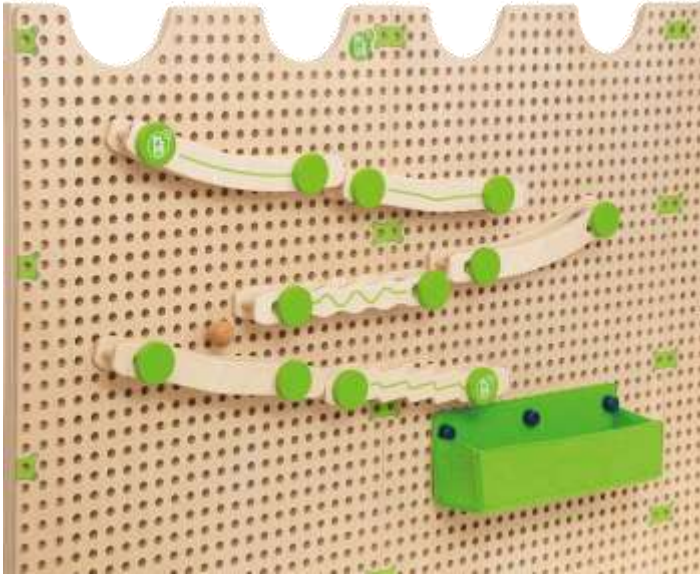

2 Illusions-Elemente

2 Aufbewahrungstaschen

Aus Birkenperrholz

Zusätzliche Spielelemente sind separat erhältlich.

B/H/T ca. 111 x 113,5 x 82,9 cm

3+

**840,29 €**

NEU

**Wand-System-Set**

Art.Nr. BE27081

Bestehend aus:  
3 Basisplatten inkl. Montageset  
Spiele-Set: Ludo, Rudirace, AVA&BEA  
2 Aufbewahrungstaschen  
32 Spiel Plugs, 4 Raupen Plugs  
Aus Birkensperrholz  
Jederzeit erweiterbar, Platten auch einzeln erhältlich  
Zusätzliche Spielelemente sind separat erhältlich.  
Maße Gesamtwand: B180 x H113,5 cm  
3+

756,26 €

**Kugelbahn-Set**  
Art.Nr. BE27093

24 Teile zum Experimentieren und dabei Lernen  
6 Schienen, 12 Plugs, 6 Holzkugeln  
Aus Birkensperrholz  
3+

**126,00 €**

**Uhr & Aktionsfolien Set**  
Art.Nr. BE27095

38 Teile bestehend aus:  
Memospiel Früchte, Memospiel Tiere,  
Emotions-Folie, Bewegungsfolie,  
Uhr mit Holzzeiger  
3+

**126,00 €**

**Acryl Stick Set**

Art.Nr. BE27100

52 Teile inkl. Fixier-Plugs  
und Dreiecktasche