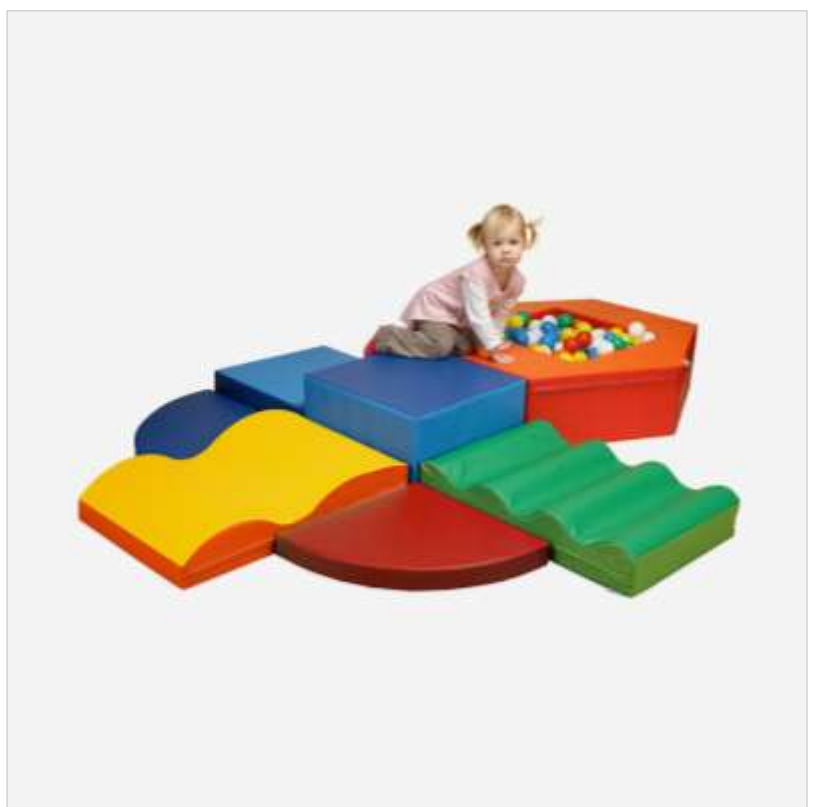

Baumodul Medi 8-teilig

Art.Nr. BA36-165-12

Planenstoff schadstofffrei,
Schaumstoffkern RG25,
Ohne Bälle,
Maße: ca. 220 x 170 x 24 cm

587,53 € zzgl. Versand 70,50 €