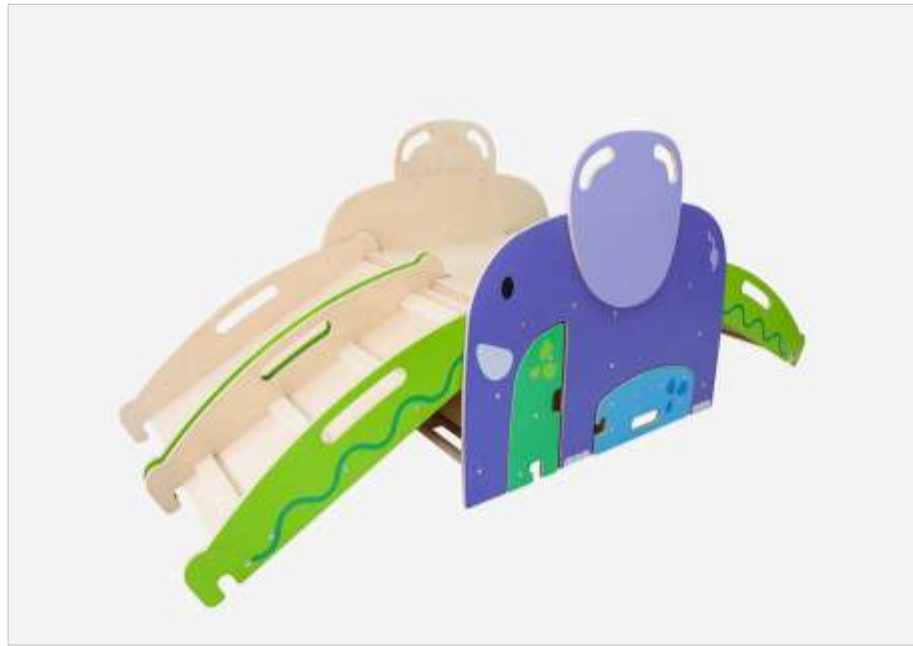

Wild Climber U3

Art.Nr. BE18021

16 tlg. Bewegungslandschaft mit vielfältige
Aufbauvarianten aus Birke Multiplex lackiert
Inkl. 8 Matten 87 x 41 cm
Platzbedarf zusammengestellt:
B/H/T 116 x 95 x 100 cm
Kletterteil: 107 x 45,5 cm
Podesthöhe: 60 cm
24M+

1.513,00 € zzgl. Versand 89,00 €