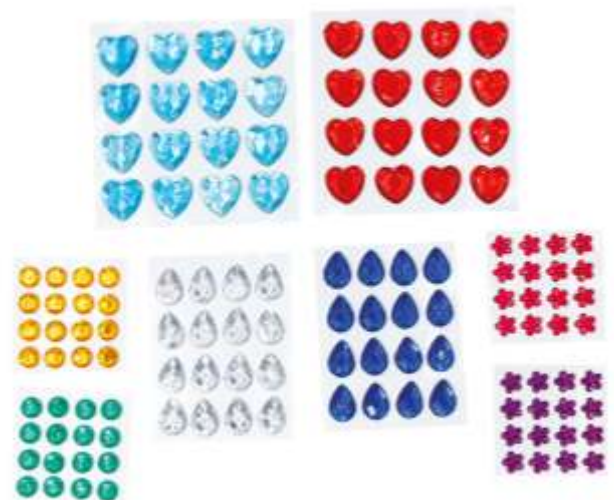

Edelsteine selbstklebend Set 128

- Gemischtes Set mit 128 Stück
- Steine - Ø 10 – Ø 20 mm

B153-00300 € 16,70