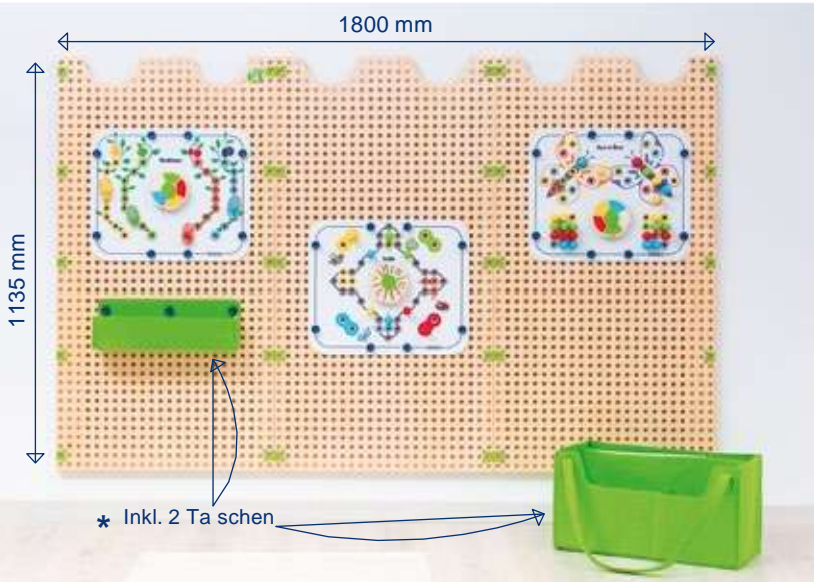

HOLZ

PLUG IT WANDSYSTEM

ALL-IN-MAXI SET

- EIN KOMPLETT-SET MIT UNENDLICH VIELEN SPIELVARIANTEN ZUM EINFÜHRUNGSPREIS
- FÜR ALLE ALTERSKLASSEN UND FÖRDERBEREICHE
- ÜBER 500 TEILE IN EINEM SET

Art.-Nr. 27081