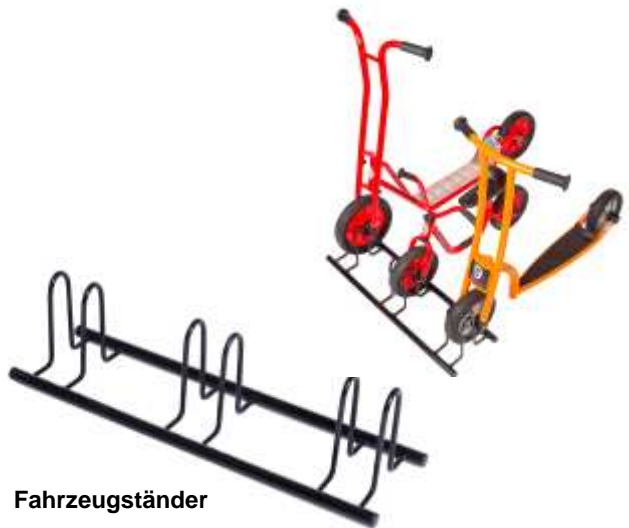

Fahrzeugständer

- Für Roller oder Laufräder (Winther)
- Maße: L/B/H 78 x 23 x 21 cm
- Innenabstand: ca. 7 cm

JA8939145 € 83,61