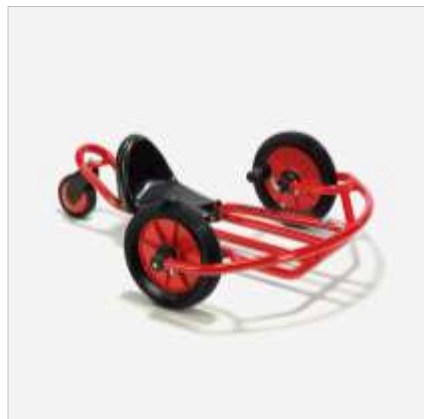

Vierrad mit Lenkung über Handgriffe am Hinterrad und Antrieb über Treten am Vorderrad

4-7 Jahre

Maße: L/B/H 67 x 53 x 48 cm , Sitzhöhe: 21 cm

**383,19 €**

**Viking Holländer**

Art.Nr. JA8900497

Spassfahrzeug mit Antrieb durch Vorwärts- und Rückwärtsbewegung der Handstange, Lenkung mit den Beinen an den Vorderrädern

5-8 Jahre

Maße: L/B/H 91 x 62 x 59 cm , Sitzhöhe: 29 cm

**469,75 € zzgl. Versand 24,90 €**

**Swingcart klein**

Art.Nr. JA8900464

Stärkt die Koordinationsfähigkeit, Lenkung und Antrieb mit beiden Händen, großes Schwungrad hinten.