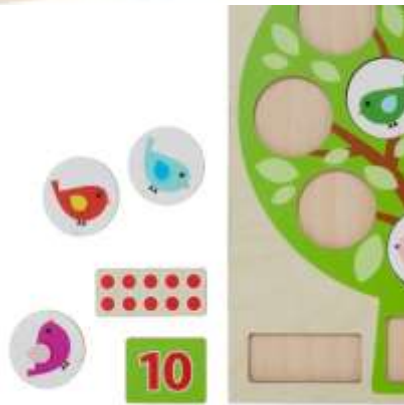

Marbelino 3 - Counting

- Erstes Zählen und Rechnen mit vielen verschiedenen Spielmöglichkeiten
- 66 bunte Kugeln aus Holz
- Mit Zahlen zum Anlegen
- Ideal für Vorschule
- Inkl. 21 beidseitig bedruckte Aufgabenkarten
- 1 – 4 Spieler
- Ab 4 Jahre