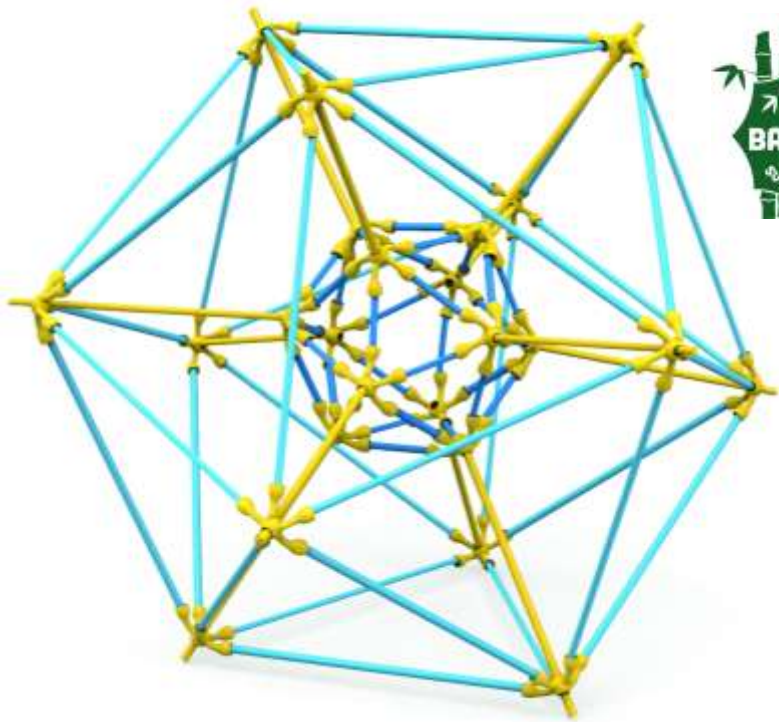

Flexistxx XXL-Set 507-teilig

- 383 Bambusstäbe in 6 verschiedenen Längen
- 97 Verbindungsteile aus Silikon
- Inkl. 20 Vorlagekarten und Schritt-für-Schritt-Anleitung
- 3 versch. Schwierigkeitsstufen
- In Kunststoffbox mit Deckel
- Ab 4 Jahre

BE24200

€ 117,60