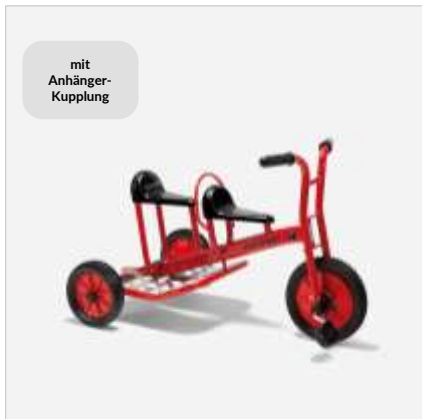

Taxi

Art.Nr. JA8900462

Beliebtes Fahrzeug für zwei und mehrere Kinder
4-7 Jahre
Maße: L/B/H 98 x 58 x 62 cm , Sitzhöhe: 38 cm

398,32 €