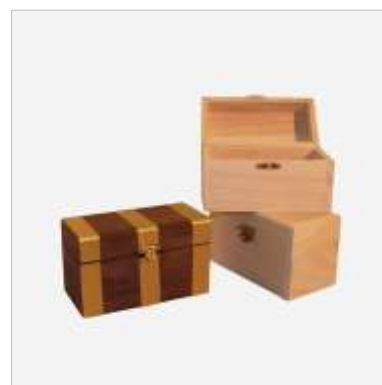

**Schatztruhe
12er Set**

Art.Nr. MH70060/12
Material: Holz
20,10 € (1,68 €)