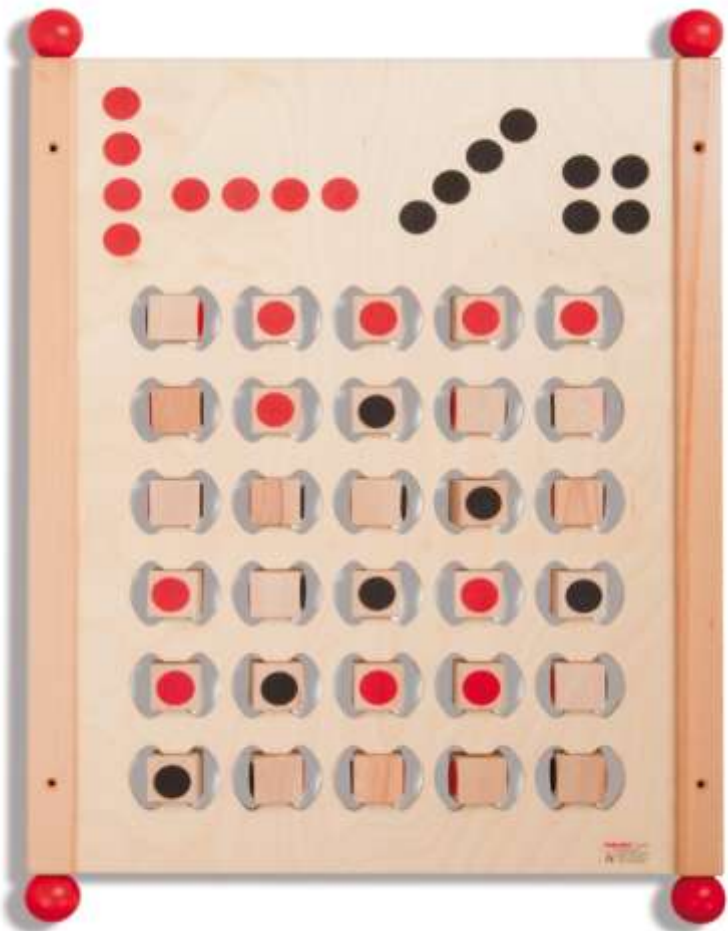

**Magna Disc 4**

- 4 Holzständer
- 40 Magnetscheiben
- 12 farbige Vorlagekarten
- Im Karton
- Ab 3 Jahre

**JA1010196 € 58.80**

**Kreiselbrett mit 10 bunten Holzkreiseln**

- Hervorragendes Motorikspiel
- Auch für Holzperlen geeignet
- Beidseitig bespielbar
- Inkl. 10 bunte Holzkreisel, lackiert
- Maße: 25 x 25 x 2 cm
- Ab 3 Jahre

**MHBS-01051 € 54.60**

Rückseite

**Wandelement Tetrolino**

- Aus naturfarbenen Massivholz
- Für Therapie, Warteraum, Flur
- Inkl. Wandhalterung und Befestigung
- Maße: 80 x 56 x 5 cm
- Ab 4 Jahre

**JA1400904** € 226.05