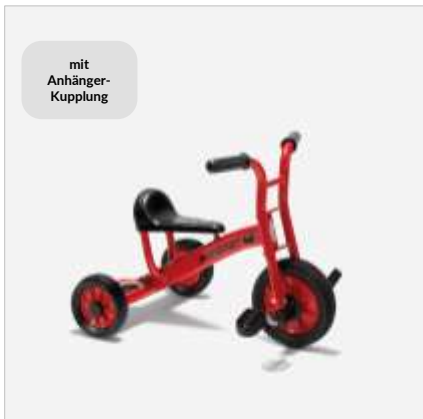

Dreirad klein

Art.Nr. JA8900450

Kleines Dreirad mit Vollgummireifen und Tritt hinten
2-4 Jahre
Maße: L/B/H 67 x 45 x 51 cm , Sitzhöhe: 28 cm

225,21 €