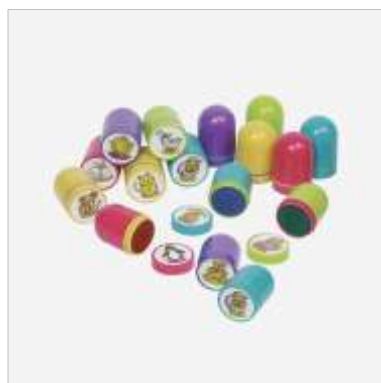

**Kunststoffstempel Tiere
60er-Display**

Art.Nr. G15344
10-fach sortiert, Ø 2,6 x 4,5 cm
60,50 € (1,01 €)