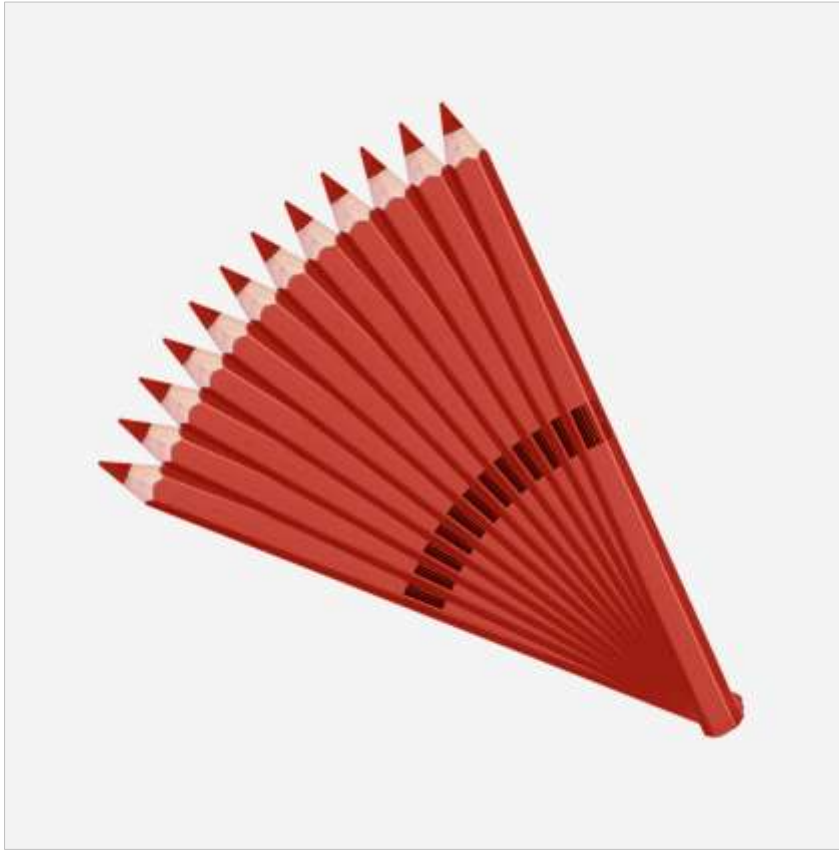

Riesenzauber Einzeln 12 Stifte pro Farbe

- 12 Stück pro Farbe
- Lackiert oder Natur
- Sechskantstift, Mine durchgeleimt
- Aus nachhaltigem Zedernholz
- Maße Stift: Ø 9 mm (Mine Ø 6 mm)
- Stiftlänge 17,5 cm

B114-20xxx € 7.80