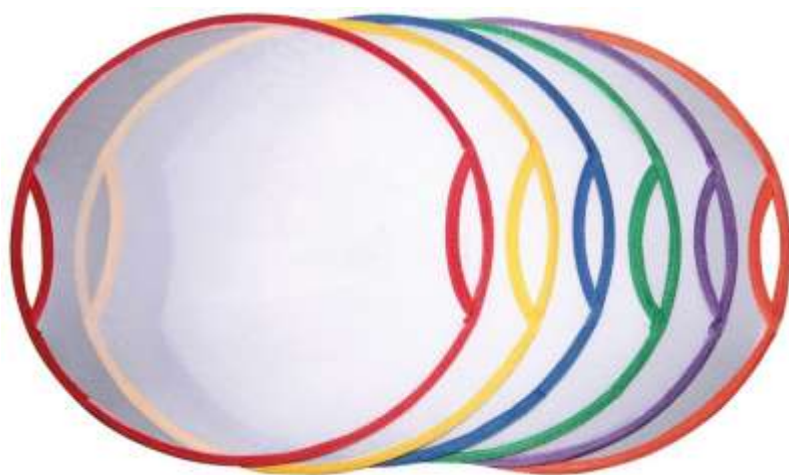

Bounda Loons 6er-Set

- Wurfspiel für unterschiedliche Bälle
- Mit sehr stabilem Nylon bespannt
- 6 Farben
- Maße: Ø 43 cm
- Ab 5 Jahre

JA1072181 € 114.55

All Balls 6er-Set

- Aus Gummi in 6 Farben
- Maße: Ø 76 mm, 40g
- Ab 3 Jahre

JA1072178 € 20.12