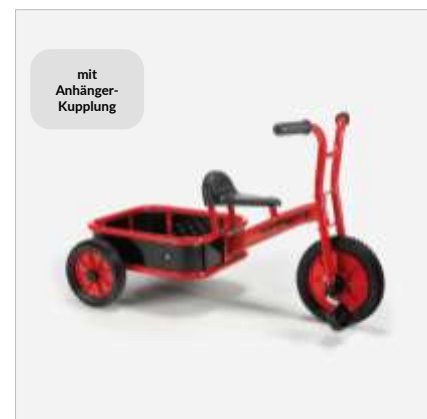

### Dreirad Maxi

Art.Nr. JA8900469

Der Chopper für größere und ältere Kinder,  
 mit verstellbarem Sitz  
 5-12 Jahre  
 Maße: L/B/H 100 x 57 x 75 cm , Sitzhöhe: 26 cm

**339,50 €**

### Easy Rider

Art.Nr. JA8900479

Chopper mit niedriger Sitzhöhe für tollen Fahrspaß  
 4-7 Jahre  
 Maße: L/B/H 82 x 52 x 62 cm , Sitzhöhe: 15 cm

**272,27 €**