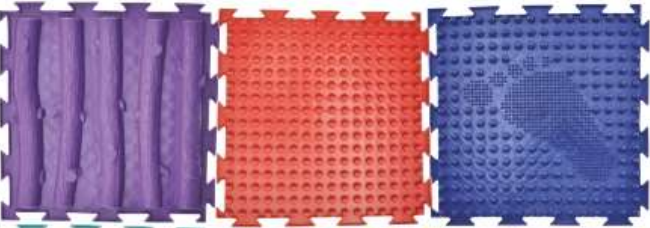

Sensorik Strukturmatte Komplettsset

- 15 Matten mit verschieden oder harten Oberflächenstruktur
- Die Matten können beliebig zusammen gepuzzelt werden
- Aus Vinyl, phtalatrei
- Inkl. Praktischer Falbox zum verstauen
- Maße Matte: ca. 26 x 26 cm

B221-07900 € 167.00