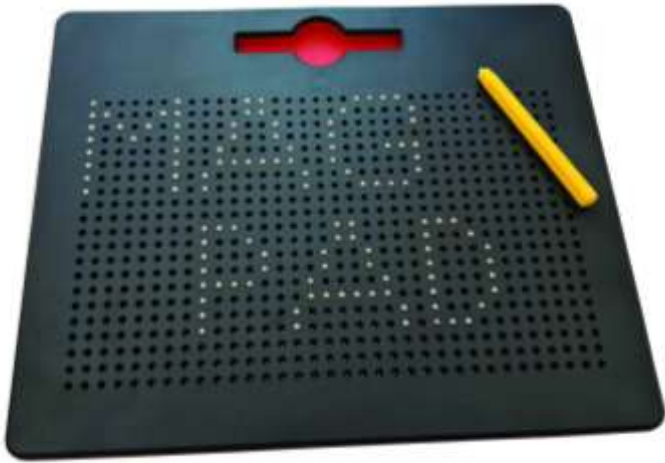

Art.-Nr. 27100 (inkl.)  
Acryl Sticks Set

Art.-Nr. 27090  
Fröbel Set

Art.-Nr. 27091

Art.-Nr. BE92349

Plug it Activity Spielhaus  
All-in Maxi Set

1427,73 € zzgl. MwSt.

Einzelpreis laut Hersteller 1562,69 €

Die Aktion ist bis Ende Juli 2024 gültig.

**MagPad 4er-Set**

- Der magnetische Stift zaubert die Kugeln mit einem Klick an die Oberfläche
- Inkl. 20 Vorlagekarten
- Maße: 31 x 25,5 x 1 cm
- Ab 3 Jahre

**B353-21302/4 Setpreis € 88,00**