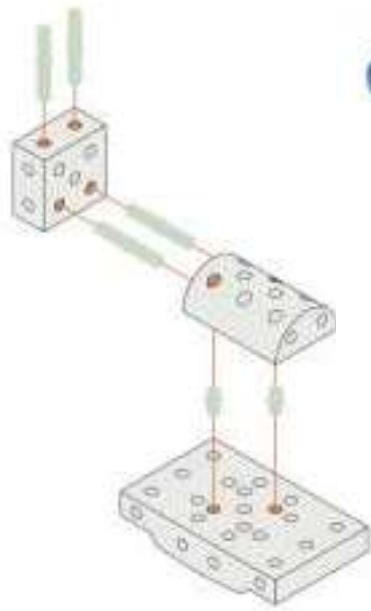

**TRSET001**

**€ 363.00**

**Quadrilla Kugelbahn XXL-Kiga-Set**

- 256 Teile, 150 Quadrilla-Bauteile und 100 Murmeln
- Schritt-Für-Schritt-Anleitung
- 6 Vorlagenkarten mit 8 Konstruktionen
- Aus Holz und Kunststoff
- In praktischer Aufbewahrungsbox
- Boxgröße: 51 x 36 x 26 cm
- Ab 4 Jahre