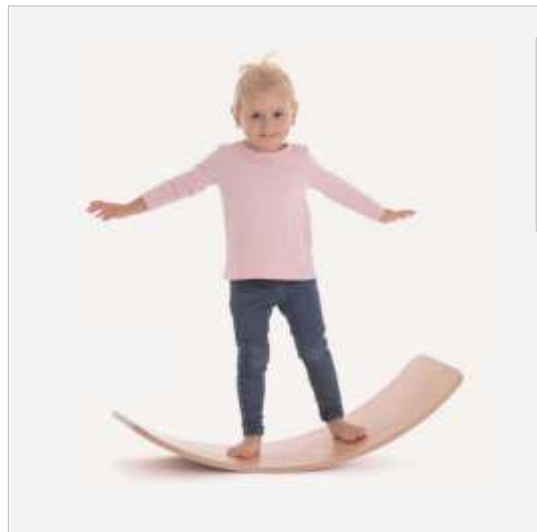

**Wood'l Board**

Art.Nr. B443-21000

Balancier- und Spielebrett aus Holz  
 Maße: 80 x 30 x 18 cm, bis 120 kg belastbar  
 3+

**84,50 €**

**Spin & Balance Boards 10er-Set**

Art.Nr. BE67170

Boards mit Drehscheibe aus Kunststoff  
 Fördert den Gleichgewichtssinn und für  
 Bewegungs-Parcours