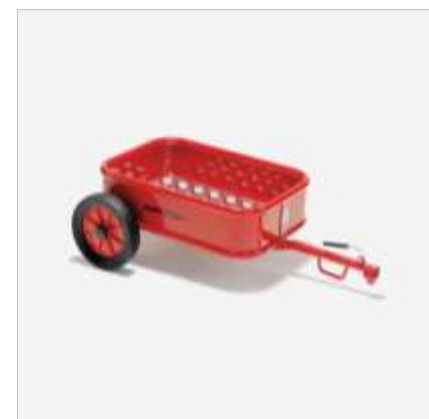

**260,08 €**

**Kangaroo**

Art.Nr. JA8900496

Transportdreirad für alle Transporte bis 50 kg  
 4-7 Jahre  
 Maße: L/B/H 82 x 52 x 62 cm , Sitzhöhe: 15 cm

**478,15 € zzgl. Versand 29,90 €**

**Multi-Anhänger**