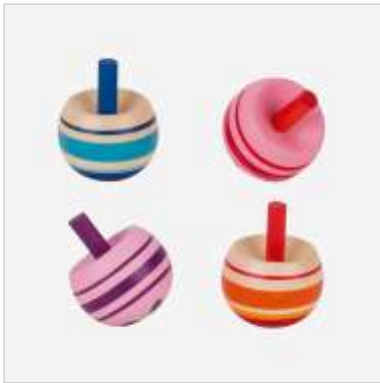

3-fach sortiert, Ø 4,5 cm

**32,16 € (1,34 €)**

**Regenbogenbälle  
24er Display**

Art.Nr. G15515

Ø 4 cm

**23,52 € (0,98 €)**

**Umkehrkreisel Streifen  
 20er Display**

Art.Nr. G62919  
 4-fach sortiert, Ø 3 cm  
**24,20 € (1,21 €)**