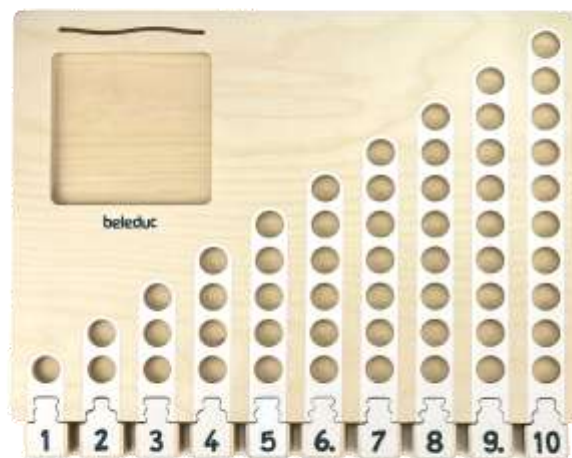

Marbelino 3 - Counting

- Erstes Zählen und Rechnen mit vielen verschiedenen Spielmöglichkeiten
- 66 bunte Kugeln aus Holz
- Mit Zahlen zum Anlegen
- Ideal für Vorschule
- Inkl. 21 beidseitig bedruckte Aufgabenkarten
- 1 – 4 Spieler
- Ab 4 Jahre