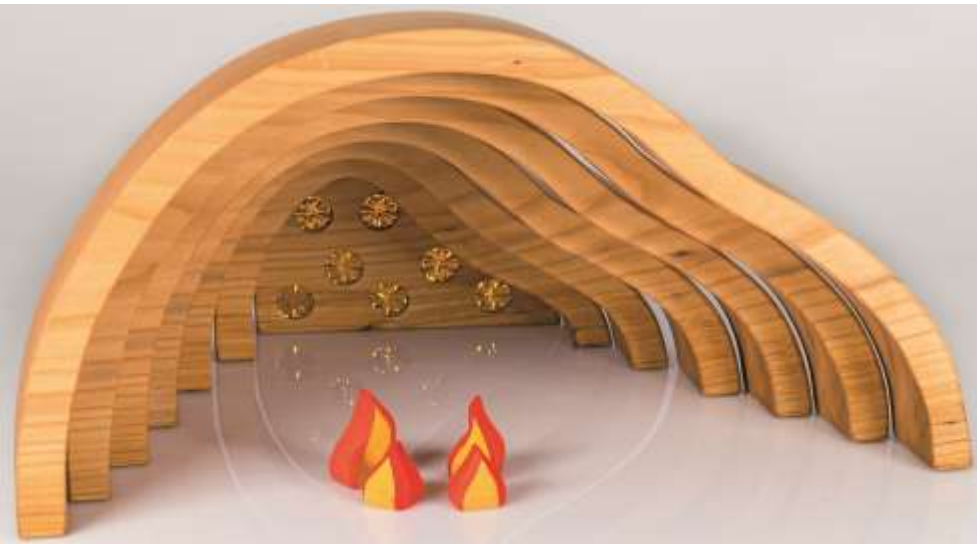

**MHBS-050081 € 107,40**

**Blumenkinder 12er-Set**

- 4 Jahreszeiten
- Holzkörper mit Wollfilz
- Maße: ca. Ø 4 x H13 cm
- Ab 3 Jahre

**MHBS-050083 € 133,60**

**Baumset Apfelbaum 4er-Set**

- 4 Jahreszeiten aus Buchenholz gebeizt
- Mit Funkelsteinen
- Maße: ca. 20 x 14 x 2,5 cm
- Ab 3 Jahre

**MHBS-00280 € 83,20**

**Drachenhöhle mit Schatz**

- Aus Massivholz geölt
- Maße: ca. L/B/H 40 x 5 x 20 cm
- Ab 3 Jahre

**MHBS-00126 € 83,95**

**Filzteppich Klein**

- Farbkreis aus Filz mit 12 Farbeinteilungen
- Maße: ca. Ø 52 cm

**MHBS-00098 € 41,90**

**Drachenfamilie Azzuro**

- 5 Drachen versch. Farben und Größen
- Aus Massivholz gebeizt
- Maße: ca. B/H/T 12 x 14 x 3 cm
- Ab 3 Jahre

**MHBS-00128 € 62,90**

**Filzbaumset**

- 6 Filzbäume mit Holzkern
- Maße: ca. 23 – 25 cm hoch
- Ideal für jede Bauecke