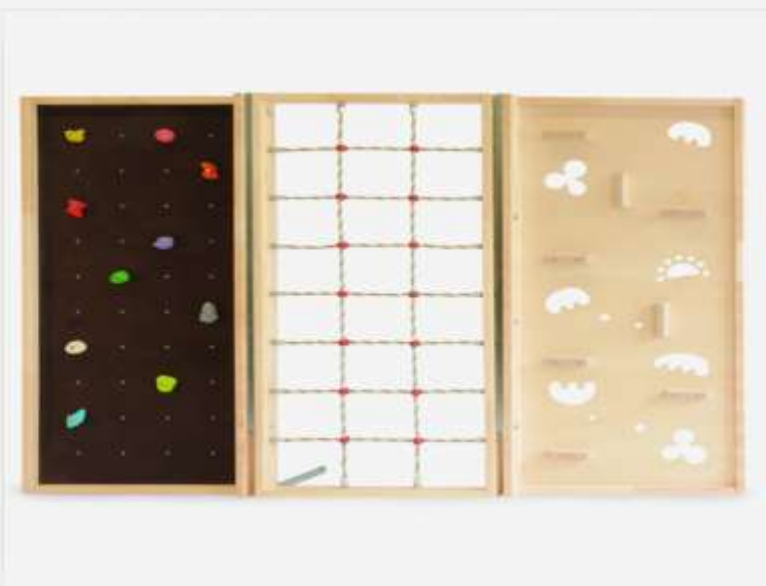

Umklapp-Klettermax 3-teilig

- 1 Free-Climbing-Wand
- 1 Kletternetzelement
- 1 Kletterbrett
- Montagematerial für Wand und Boden (40 cm Wandabstand)
- Mittleres Element mit 4 Feststellmöglichkeiten (senkrecht, 2x schräg und Waagrecht)
- Maße: L/H 300 x 215 cm
- Ab 3 Jahre

LA160511 € **2288,10**
zzgl. Versand € 120,00