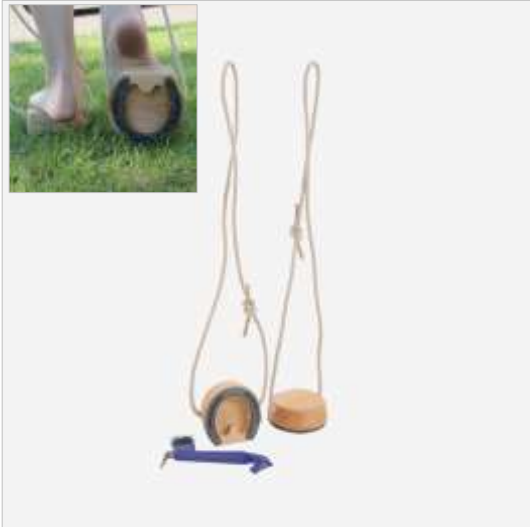

**Shaddy-Hufe**

Art.Nr. HK50045

Mit echten Hufeisen, inkl. Hufauskratzer,  
 Griffseile individuell einstellbar aus Hanf,  
 3+

**42,90 €**

**Pferdeleine Lasse**

Art.Nr. HK50046

Einfach umhängen und los geht's,  
 mit Messingglöckchen,  
 aus Rindsleder  
 3+