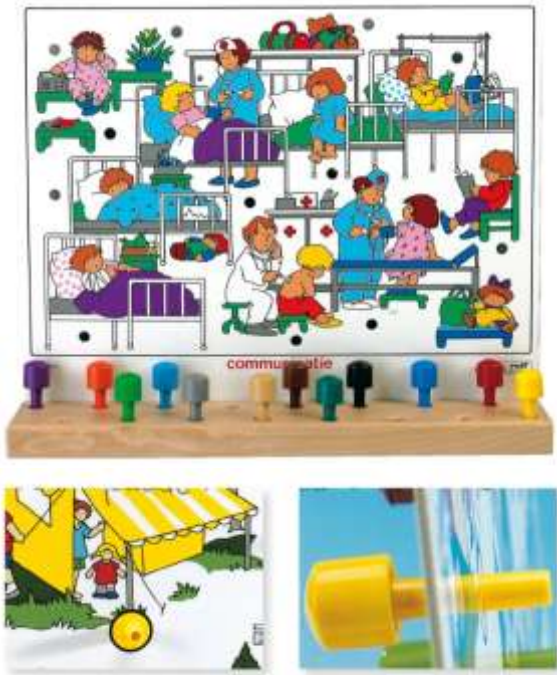

**28,70 €**

**Kommunikation**

- Erzähle die Situation auf dem Bild und kontrolliere auf der anderen Seite
- 10 Situationsbildkarten aus Kunststoff
- 48 Pinnen, 2 Kartenhalter aus Holz
- Maße Tafel: 70 x 50 cm
- Ab 3 Jahre

**R2403918 € 217,00**

**ToPoLoGo Visio**

- „Daneben“, „Dahinter“ oder „Davor“
- Lernspiel für das zwei- und dreidimensionale Betrachten. Auch spiegelbildlich.
- Holzspielkasten mit Spiegel und Magnetplatte
- Maße Kasten: ca. 25 x 25 x 12 cm
- Ab 4 Jahre