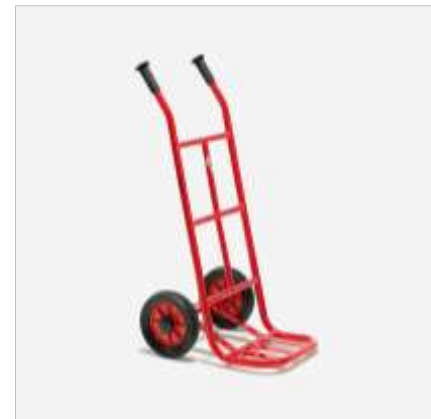

Mini Sackkarre

Art.Nr. JA8600416

Traditionale Sackkarre für kleine Kinder
2-4 Jahre
Maße: L/B/H 30 x 36 x 73 cm

108,82 €