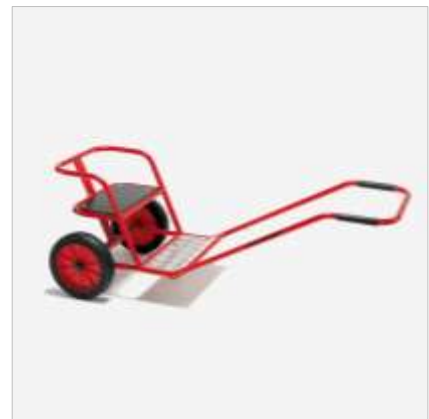

Sulky

Art.Nr. JA8900463

Ein Kind ist Passagier und ein Kind Zieht den Sulky

4-12 Jahre

Maße: L/B/H 130 x 55 x 54 cm

396,64 € zzgl. Versand 24,90 €