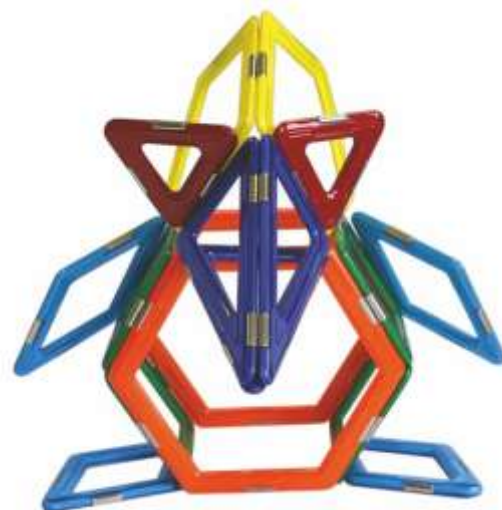

Geosmart Design-Set 60

- 60 Teile in Softbox
- Ohne Räder
- Ab 3 Jahre

B353-00907 € 108.00