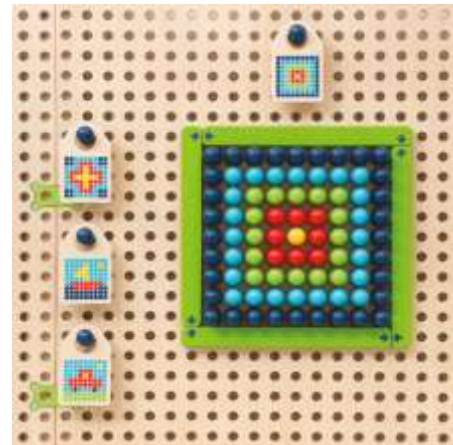

**Spiele Set**

Art.Nr. BE27094

58 Teile bestehend aus:  
Ludo, Rudirace, Ava&Bea  
Sticks, und Drehscheiben

**117,60 €**

**Spiel-Plugs Set**

Art.Nr. BE27102

100 Teile, farblich gemischt

**58,78 €**