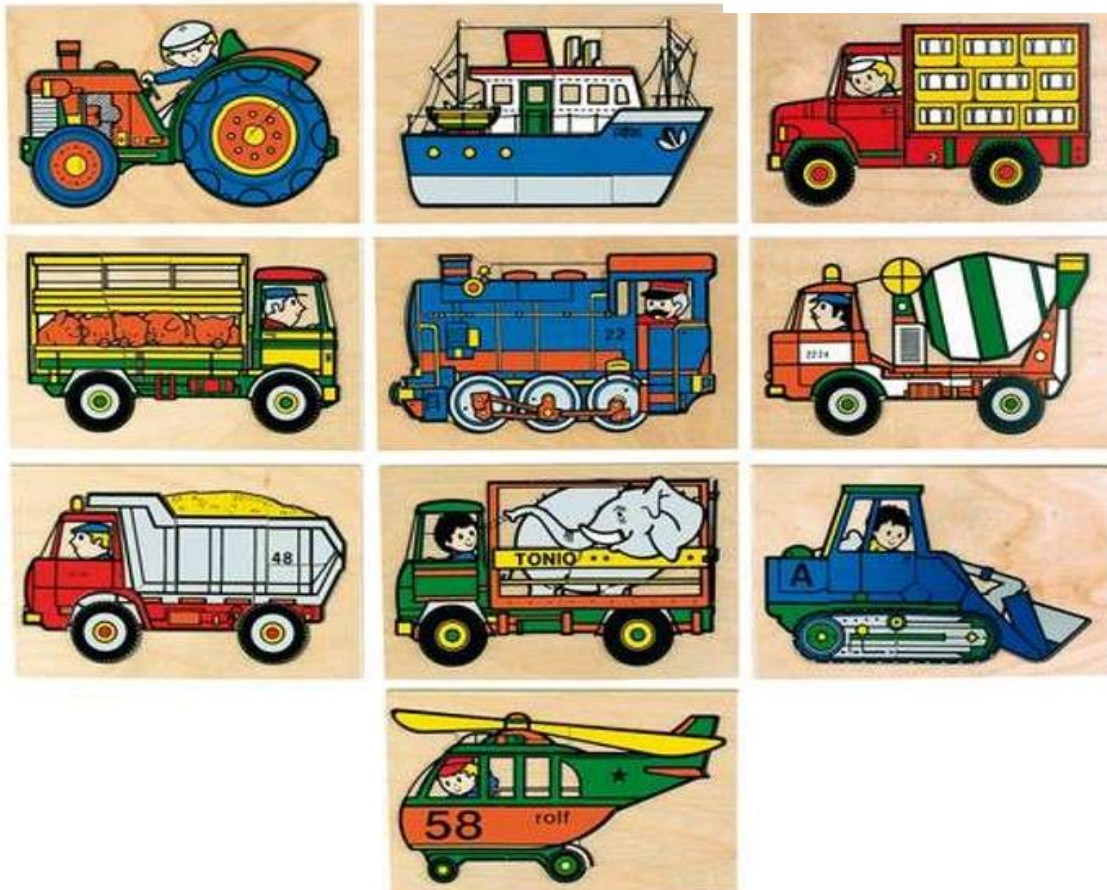

27 Teile aus Holz,  
 Maße: 14,5 x 29,5 x 2 cm  
 4+

**21,81 €**

**Lagepuzzle Oma & Opa**

Art.Nr. BE17052

40 Teile aus Holz,  
 Maße: 29,5 x 20,7 x 1,8 cm  
 4+

**33,57 €**

**Puzzle Serie Midi Fahrzeuge**

- 10 verschiedene Puzzle-Motive
- Jeweils 18 x 12 cm mit je 10 Puzzleteile
- In praktischer Holzbox mit Deckel
- Maße Holzbox: ca. 26 x 22 x 7,5 cm
- Ab 3 Jahre

**R2203035 € 121,20**

**XXL Lernpuzzle 4 Jahreszeiten**

Art.Nr. BE11011

Holzpuzzle mit 49 Teile  
 Maße: Ø 490 hoch  
 4+

**40,29 €**

**XXL Wild Animals**

Art.Nr. BE11014

41 Teile aus Holz,  
 10 wilde Tiere verstecken  
 sich im Puzzle  
 Inkl. Poster 50 x 50 cm  
 4+