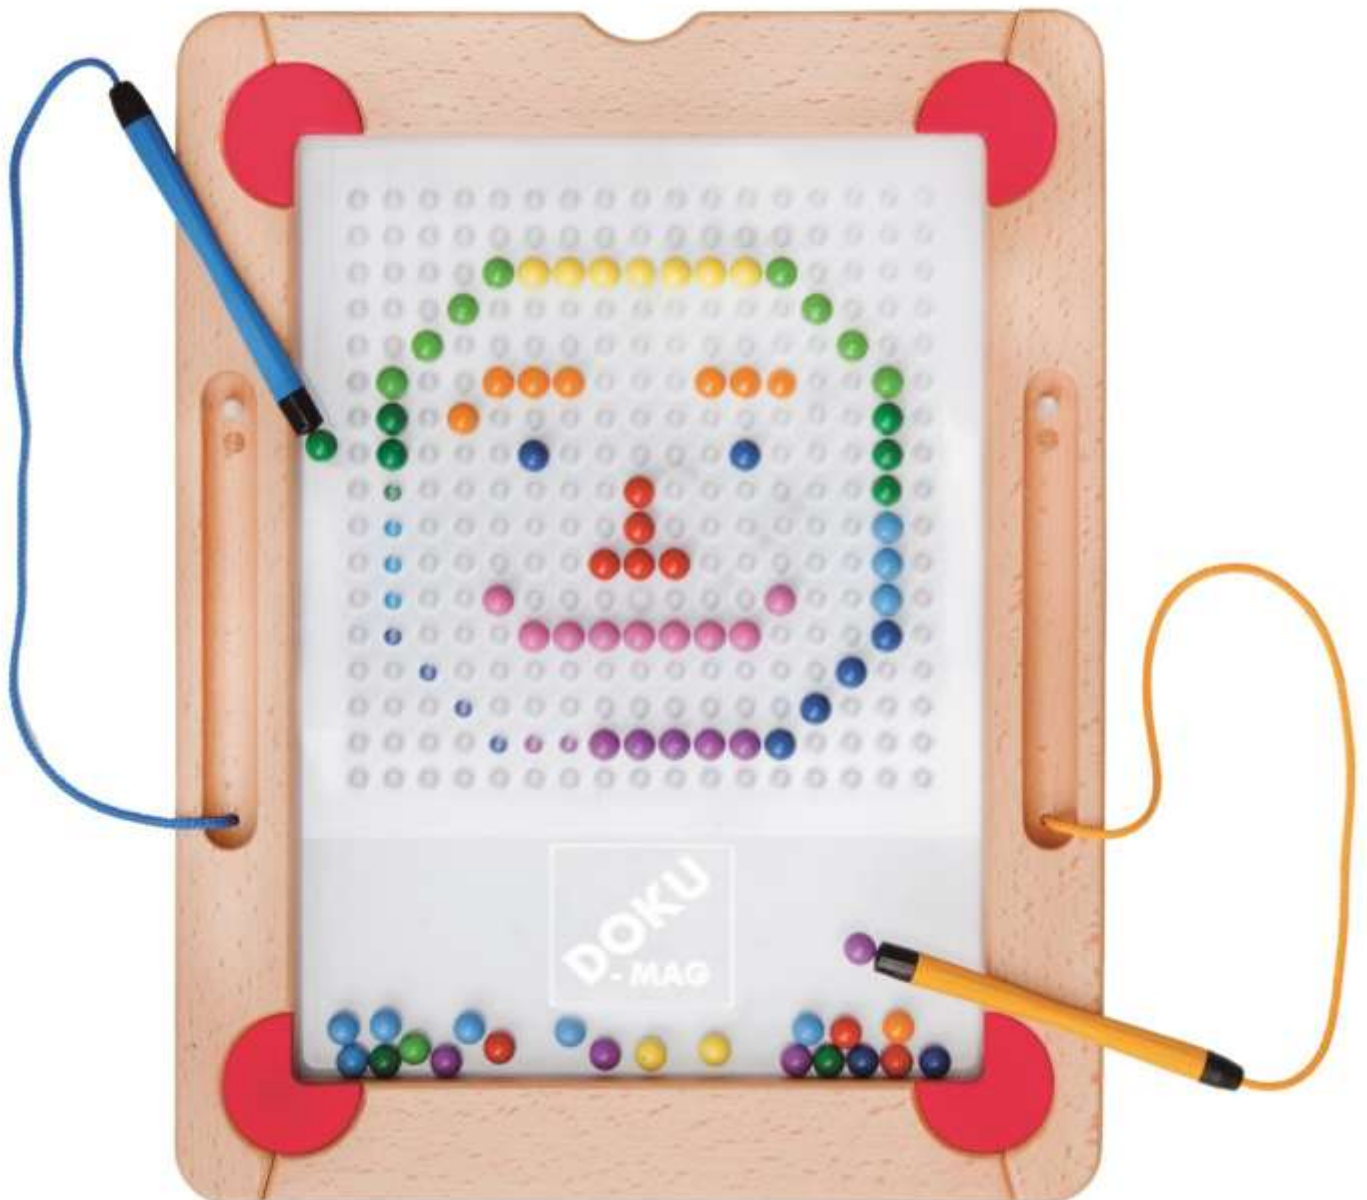

2-4 Spieler

Boxgröße: 38,5 x 38,5 x 8 cm

5+

**50,38 €**

**GO 4 Mensch Ärgere Dich Nicht**

- Spielbrett aus Holz
- Spielfelder vertieft
- Mit Öse zum Aufhängen an die Wand
- 16 Spielfiguren und 1 Würfel aus Holz
- Für Kinder, Jugendliche und Erwachsene
- Maße Spielbrett: 50 x 50 cm
- Ab 3 Jahre

**JA1010215 € 75.40**

**Das Würfelspiel**

- Holzspielkasten aus Holz, bedruckt
- 3 Würfel und Spielsteine aus Holz
- Mehrere Spielvarianten
- Inkl. Spielanleitung
- Für Kinder und Senioren
- Maße Kasten: 32 x 16 x 4 cm  
 Würfel: 3 x 3 x 3 cm
- Ab 4 Jahre

**RA4002 € 55.50**

**Doku-Mag Magnetkugelspiel**

- Magnetspiel mit transparenter Deckplatte
- 81 Farbkugeln, 2 Magnetstifte
- 14 Vorlagekarten mit verschiedenen Aufgaben und Spielmöglichkeiten
- aus Kunststoff, beidseitig bedruckt
- Setze die Kugeln mit dem Magnetstift in die Mulden
- 1 – 2 Spieler
- Für Kinder, Jugendliche, Erwachsene und Senioren
- Maße: 42 x 33,5 cm
- Ab 4 Jahre

**JA1011400**

**€ 188.20**

**Der Silbenberg**

- Bilde Wörter mit möglichst vielen Silben
- 24 Spielkarten aus Holz und 4 Spielfiguren
- Inkl. Spielanleitung
- Holzspielkasten bedruckt und lackiert
- Für 2 – 4 Spieler
- Maße Kasten: 32 x 16 x 4 cm
- Ab 5 Jahre