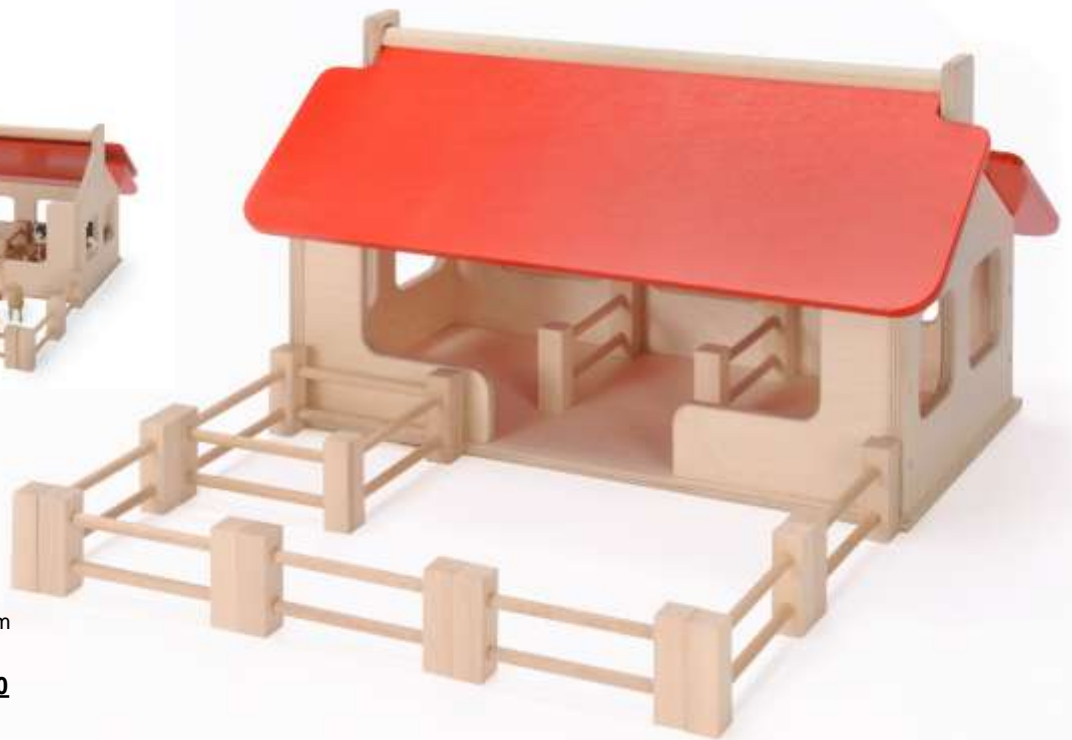

**G80BAUERNHOF € 95,20**

**Puppenhaus/Stall montiert**

- Als Puppenhaus, Bauernhof und Krippe verwendbar
- Aus Fichtenholz natur
- Inkl. Stern, ohne Figuren
- Maße: L/B/H 54 x 37,4 x 31,8 cm

**G80612 € 99,90**

*Die Sets können wegen Lieferengpass variieren!*

**Krippenfiguren 14-teilig**

- 14 Figuren für das Krippenspiel
- Aus Holz gebeizt, speichelecht

**GSET0069 € 170,20**

**Bauernfamilie 6-teilig**

- Holztigerfiguren aus Holz
- Vater, Mutter, Junge, Mädchen, Opa und Oma
- Maße: L/B/H 54 x 37,4 x 31,8 cm

**GSET011 € 76,80**

**EURO-Familie**

- 12 Biegepüppchen
- Teilweise aus Holz
- Original Wülfinger Winzling
- Maße figur: ca. 13 cm hoch
- 3+

**B412-00900 € 45,00**

**Bauernhof / Pferdestall**

- Aus Birke Multiplex und Buche massiv
- Dach rot lackiert
- eine Hälfte aufklappbar
- Inkl. 8 Zaunelemente
- Maße Grundfläche mit Zaun: 55 x 57 cm
- Gebäude L/B/H 55 x 32 x 028 cm

**BZ180188 € 149,00**

**Ritterburg**

- Aus Birke Multiplex natur
- Einfacher Aufbau
- Die Türme werden mit den Mauern zusammengesteckt
- Das Falttor ist stufenlosfeststellbar
- Maße Grundfläche: 75 x 75 cm, Höhe 37 cm
- Ohne Figuren