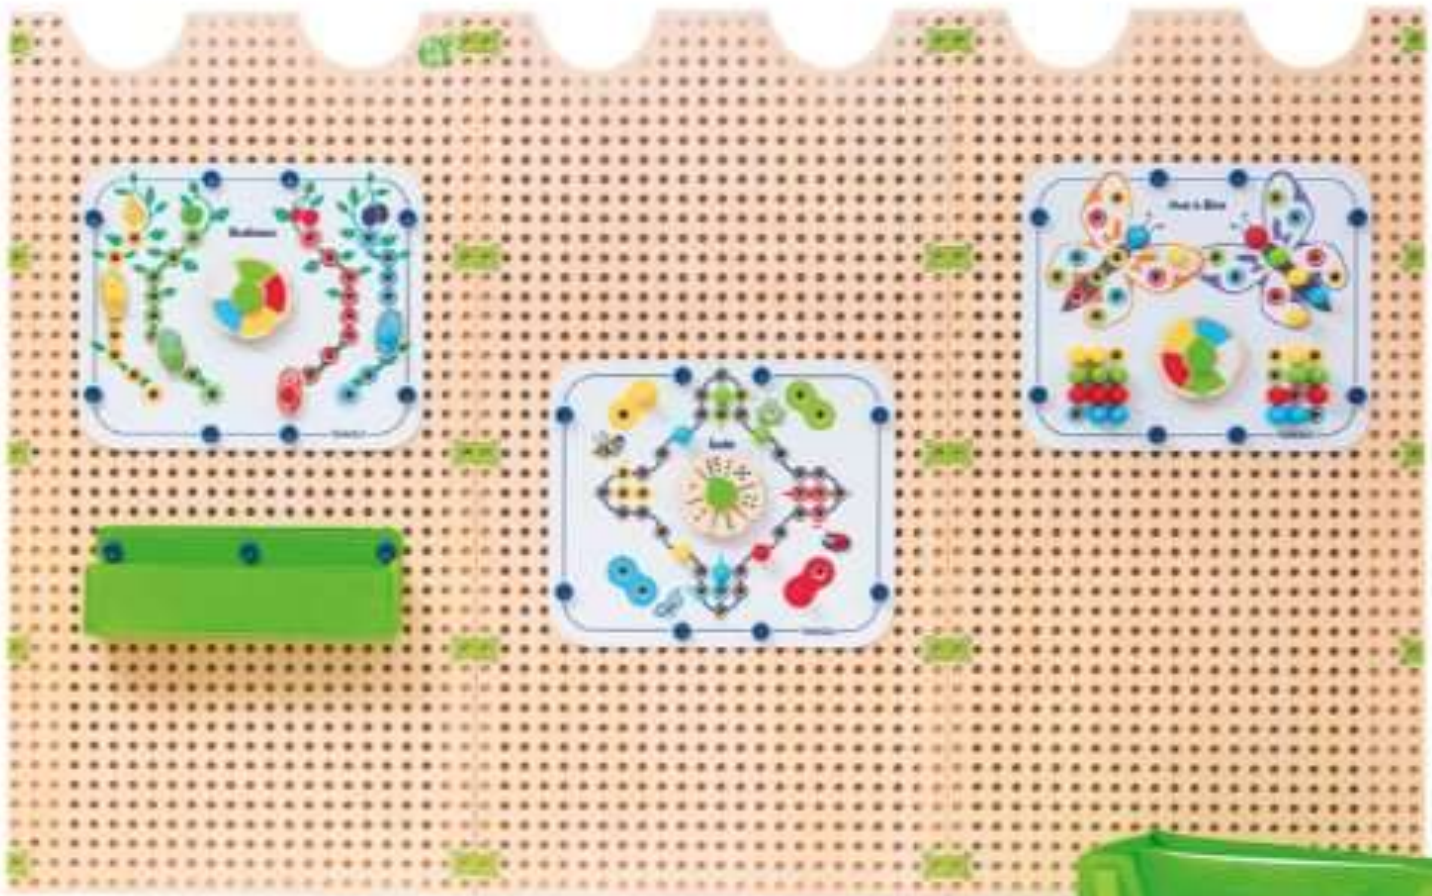

NEU

Wand-System-Set

Art.Nr. BE27081

Bestehend aus:
3 Basisplatten inkl. Montageset
Spiele-Set: Ludo, Rudirace, AVA&BEA
2 Aufbewahrungstaschen
32 Spiel Plugs, 4 Raupen Plugs
Aus Birkensperrholz
Jederzeit erweiterbar, Platten auch einzeln erhältlich
Zusätzliche Spielelemente sind separat erhältlich.
Maße Gesamtwand: B180 x H113,5 cm
3+

756,26 €