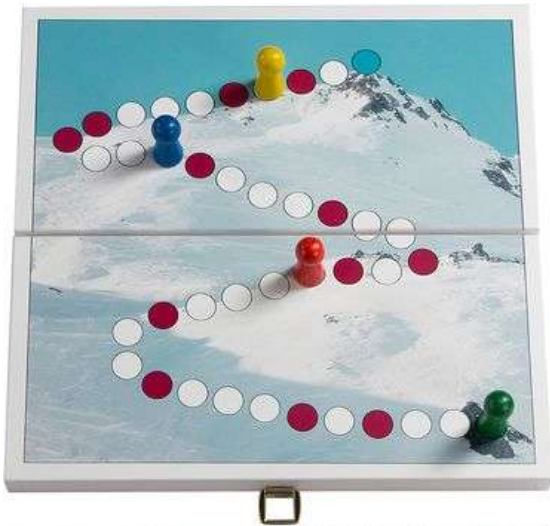

**RA4002 € 55.50**

**Doku-Mag Magnetkugelspiel**

- Magnetspiel mit transparenter Deckplatte
- 81 Farbkugeln, 2 Magnetstifte
- 14 Vorlagekarten mit verschiedenen Aufgaben und Spielmöglichkeiten
- aus Kunststoff, beidseitig bedruckt
- Setze die Kugeln mit dem Magnetstift in die Mulden
- 1 – 2 Spieler
- Für Kinder, Jugendliche, Erwachsene und Senioren
- Maße: 42 x 33,5 cm
- Ab 4 Jahre

**JA1011400**

**€ 188.20**

**Der Silbenberg**

- Bilde Wörter mit möglichst vielen Silben
- 24 Spielkarten aus Holz und 4 Spielfiguren
- Inkl. Spielanleitung
- Holzspielkasten bedruckt und lackiert
- Für 2 – 4 Spieler
- Maße Kasten: 32 x 16 x 4 cm
- Ab 5 Jahre