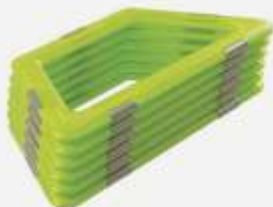

Trapez grün 6er-Set
B353-00308 € 14,50