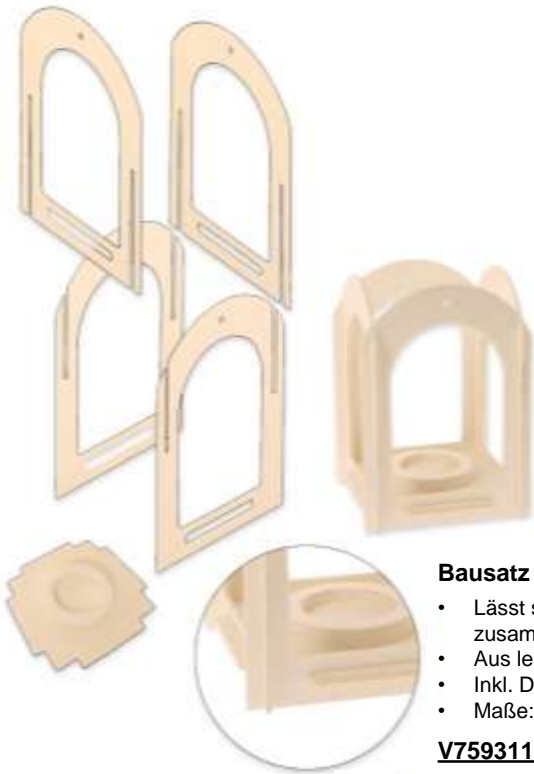

**B157-03301/5 € 79,00**

**Bausatz Holzlaterne 2er-Set**

- Lässt sich ohne Kleber zusammenstecken
- Aus leichtem Sperrholz
- Inkl. Drahtbügel
- Maße: 12 x 12 x H16 cm

**V759311 € 5.80**

**Laterne Holz Stecksystem**