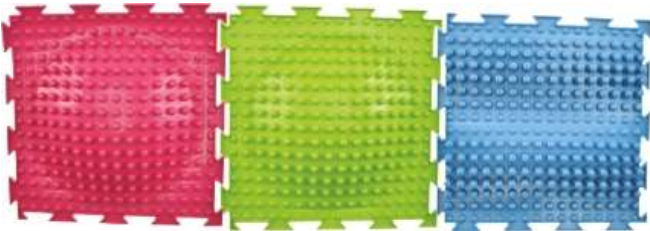

Sensorik Strukturmatte Komplettsset

- 15 Matten mit verschieden oder harten Oberflächenstruktur
- Die Matten können beliebig zusammen gepuzzelt werden
- Aus Vinyl, phtalatrei
- Inkl. Praktischer Falbox zum verstauen
- Maße Matte: ca. 26 x 26 cm

B221-07900 € 167.00