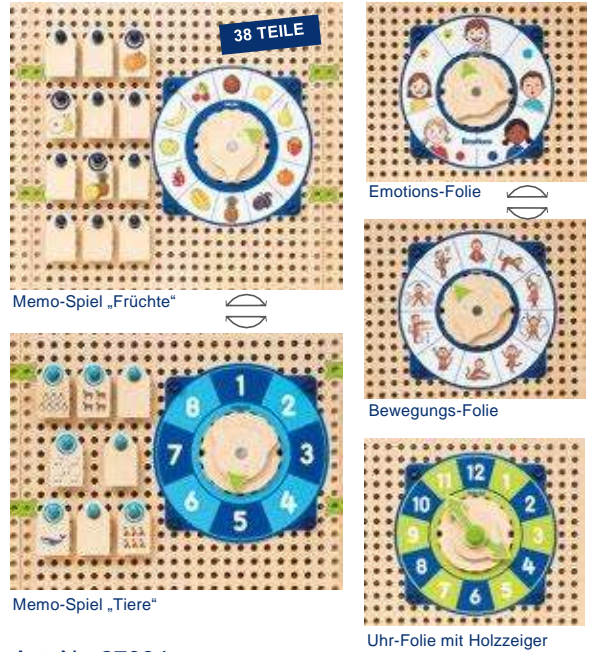

Art.-Nr. 27095