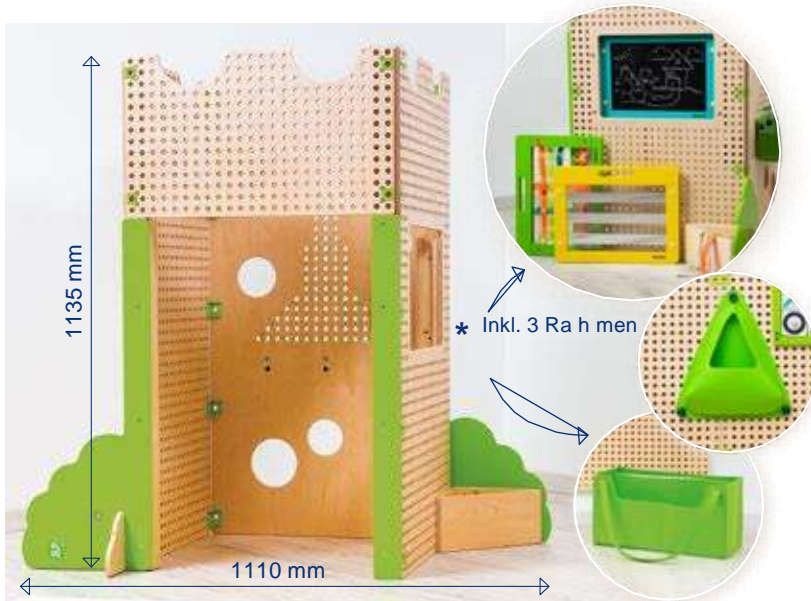

- EIN KOMPLETT-SET MIT UNENDLICH VIELEN SPIELVARIANTEN ZUM EINFÜHRUNGSPREIS
- FÜR ALLE ALTERSKLASSEN UND FÖRDERBEREICHE
- ÜBER 500 TEILE IN EINEM SET

ALL-IN
MAXI SET

Art.-Nr. 27080