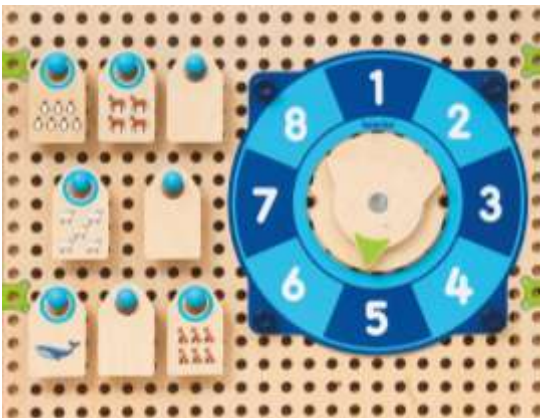

**Wand-System-Set**

Art.Nr. BE27081

Bestehend aus:  
3 Basisplatten inkl. Montageset  
Spiele-Set: Ludo, Rudirace, AVA&BEA  
2 Aufbewahrungstaschen  
32 Spiel Plugs, 4 Raupen Plugs  
Aus Birkensperrholz  
Jederzeit erweiterbar, Platten auch einzeln erhältlich  
Zusätzliche Spielelemente sind separat erhältlich.  
Maße Gesamtwand: B180 x H113,5 cm  
3+

756,26 €

**Kugelbahn-Set**  
Art.Nr. BE27093

24 Teile zum Experimentieren und dabei Lernen  
6 Schienen, 12 Plugs, 6 Holzkugeln  
Aus Birkensperrholz  
3+

**126,00 €**

**Uhr & Aktionsfolien Set**  
Art.Nr. BE27095

38 Teile bestehend aus:  
Memospiel Früchte, Memospiel Tiere,  
Emotions-Folie, Bewegungsfolie,  
Uhr mit Holzzeiger  
3+

**126,00 €**

**Acryl Stick Set**

Art.Nr. BE27100

52 Teile inkl. Fixier-Plugs  
und Dreiecktasche