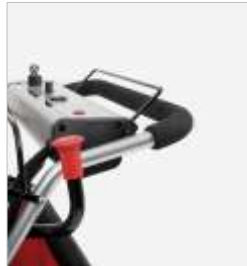

E-Turtle Kinderbus für 6 Kinder
Art.Nr. JA8901801

Motorisierter und sicherer Kinderbus lässt sich leicht lenken
und Steigungen können bequem gefahren werden.
Einfaches Bedienfeld direkt am Lenker mit stufenloser
Geschwindigkeitsregulierung
Motorleistung: 24 V, 380 Watt(2x 12V-Akkus, Kapazität
22Ah
Ladedauer: 6-8 Stunden für vollen Ladezustand
Inkl. Gepäckkasten und Sicherheits-Überrollbügel
Eigengewicht 74,5 kg
Maße: L 175 x B 75 x H 135 cm

4133,61 €

Bild inkl. Sonnenschutz
Sonnenschutz für E-Turtle
Art.Nr. JA8819131

63,03 €