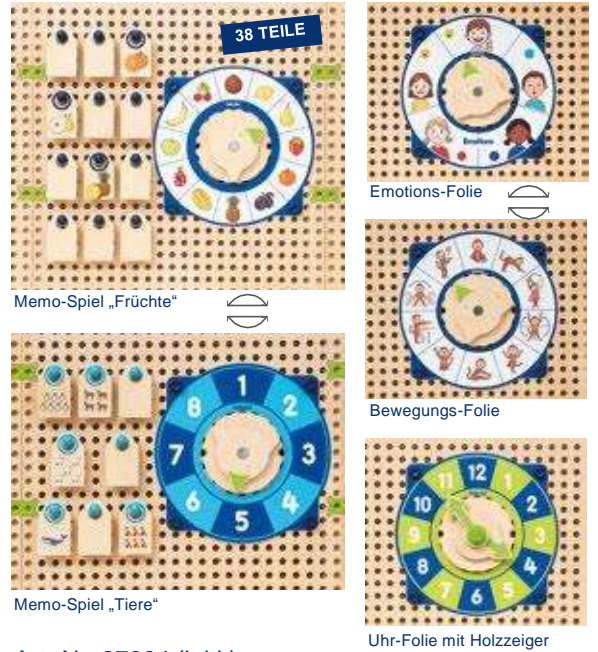

Art.-Nr. 27095