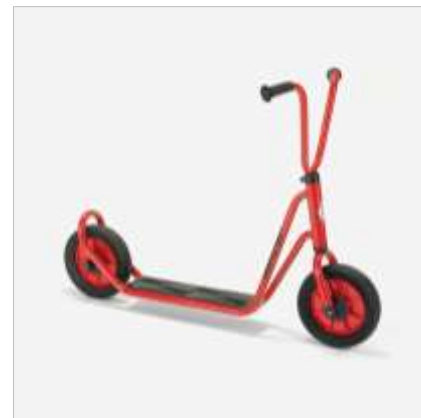

Mini Roller mit 1 Hinterrad

Art.Nr. JA8600434

Für Kinder mit gutem Balancevermögen.
3-4 Jahre

Maße: L/B/H 96,5 x 45 x 70 cm

136,13 €