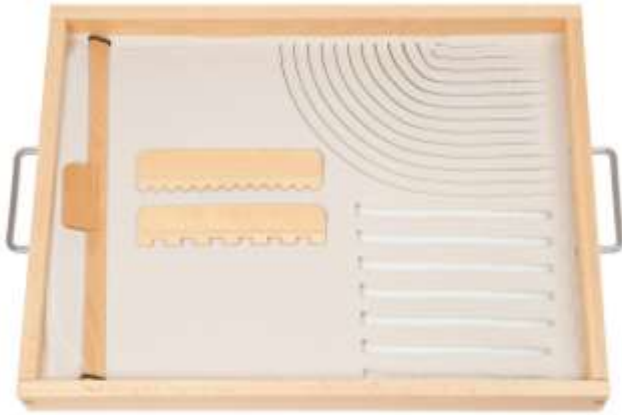

Sandwanne

- Aus massivem Buchenholz
- Boden aus Sicherheitsglas
- 1 Sandschieber, 2 Rechen,
- 1 kg Quarzsand
- Maße: 65,5 x 50 x 6 cm
- Ab 3 Jahre

D102201 € 142,02

Sandwannenzubehör-Set

- 1 Glasabzieher
- 1 Sandmalstift
- 1 Igelball
- 2 magnetische Käfer
- 2 Wannienstifte
- 4 Holzfüße 10 cm hoch

D102306 € 79,83

Lichtplatte groß

- Passend zu Sandwanne
- Grundplatte mit Magneten
- Abdeckplatte mit weißer Lichtstrefolie und Acrylglas
- Mit LED-Licht und Netzteil
- Kein erhitzen
- Nur für den Innenbereich
- Maße: 60,5 x 45 x 1 cm
- Ab 3 Jahre

D102690 € 251,26

Magnet-Experimentier-Set groß

- 84-teilig in einer Aufbewahrungsbox
- 1 Handmagnet groß 20 cm
- 3 Handmagnete klein 12 cm
- 7 farbige Magnetstäbe 20 cm
- 40 Magnetkugeln Ø 15 mm
- 15 Magnetformen
- 250g Eisenpulver
- 1 Magnetfeld-Demo-Zylinder
- 5 Hufeisenmagnete Mini 3 cm
- Maße Box: 14,5 x 32 x 23 cm

V59323H41 € 105,00