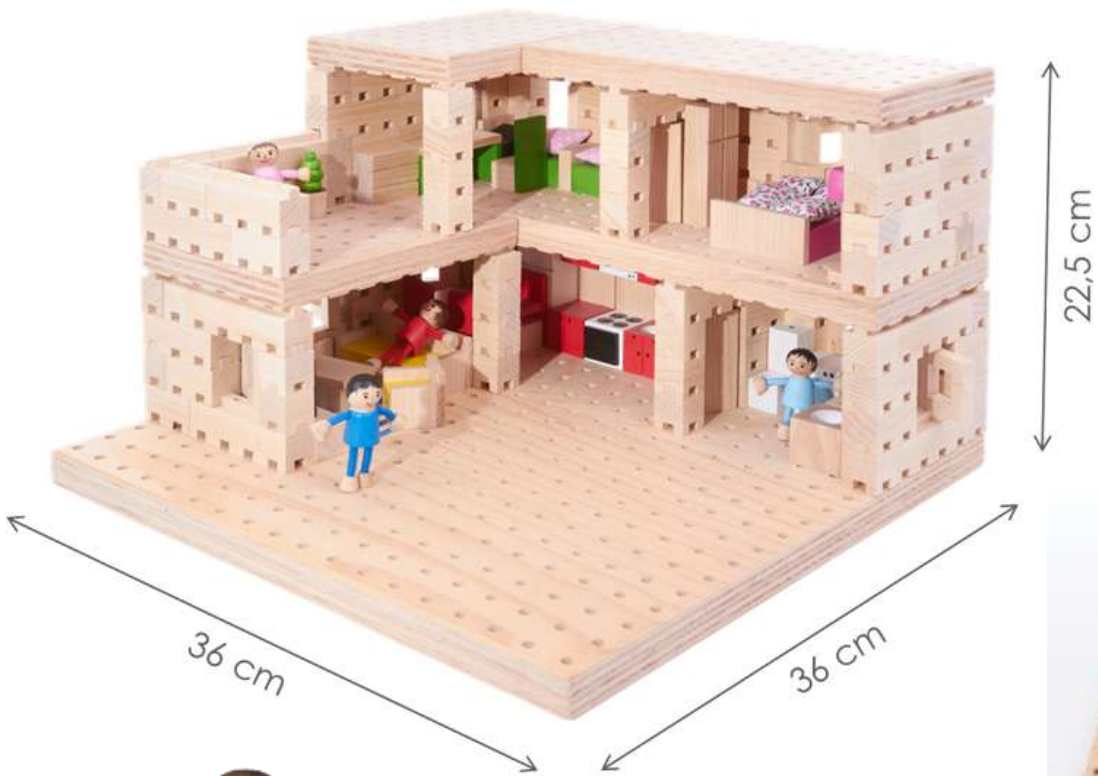

156,30 €

**Bioblo Filzkorb M leer**

Art.Nr. BB109

Filzkorb für 600 Bioblo Standard  
 und 60 Bioblo Jumbo  
 Maße: ca. Ø 40 x 30 cm

29,40 €

**GODI Buko Wooden Kit 2 Floor House 302 Teile**

- Naturholzbausteine aus Rotbuche, unbehandelt
- Für kleine Architekten
- Inkl. Möbel und Familie
- Ab 3 Jahre