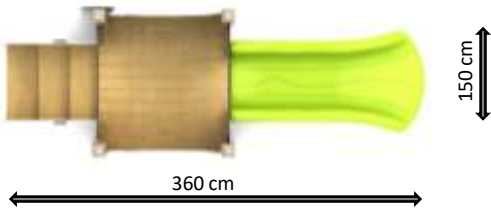

NEU

Sandspielanlage

Art.Nr. WISHW1-S281-A

Mit dem Flaschenzug wird der Sand im Eimer
nach oben befördert und dort in den
Transportwagen umgeladen.

Material: HDPE, Edelstahl und imprägniertes
Kiefernholz mit natürlicher Holzöl-Lasur.
15 Jahre Herstellergarantie

Platzbedarf: 13 m²,
Altersempfehlung: 3+
Maße: L/B/H ca. 248 x 235 x 210 cm
TÜV-getestet und zertifiziert
nach DIN EN 1176

Anlieferung zerlegt auf Palette per Spedition.
Zur Selbstmontage nach Anleitung.
Fundamente und Bodenbefestigung sowie
Fallschutzbelag bauseits.

1340,30 € zzgl. Versand 95,00 €