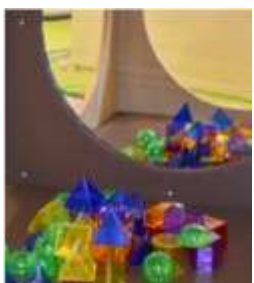

Spiegelwürfel mit 2 Spiegeln

Art.Nr. WISKB1-CPO15A-V02-46-A

Ein Würfel für die Kleinsten
1 Spiegel an der Decke,
Spiegel an der Rückwand
Boden und Spiegelrückwand
mit Kunstlederbezug
aus Pappel-Multiplex mit
Melaminbeschichtung, Ahorn-Optik
Maße: L/B/H 80 x 80 x 80 cm
Ohne Kissen
12M+

494,96 € zzgl. Versand 95,00 €