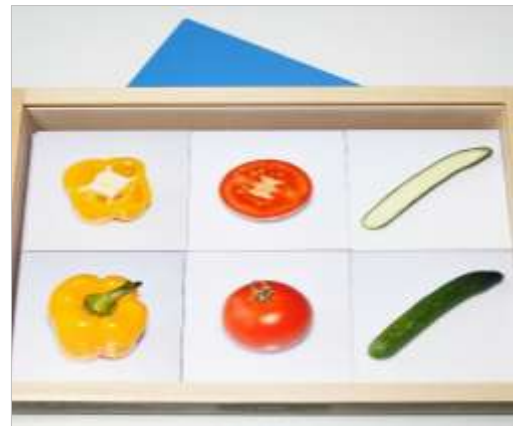

Gemüse-Memo

Art.Nr. RA1042

18 Gemüsesorten,
36 Holztafelchen bedruckt 7 x 7 cm,
in Holzschiebox 23,5 x 17 x 5 cm
3+

40,40 €