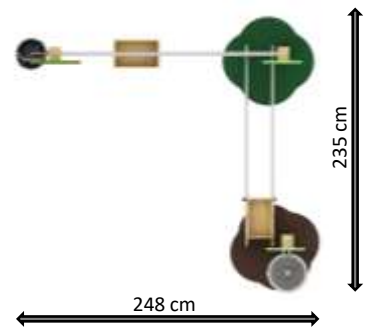

Weitere Angebote auf Anfrage