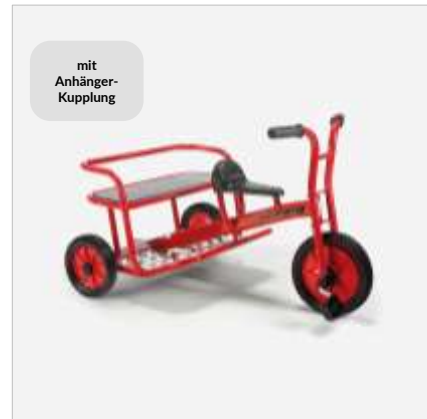

Doppeltaxi

Art.Nr. JA8900468

Der Klassiker zum Mitfahren mit Sitzbank
4-7 Jahre
Maße: L/B/H 96 x 68 x 62 cm , Sitzhöhe: 38 cm

483,19 € zzgl. Versand 24,90 €