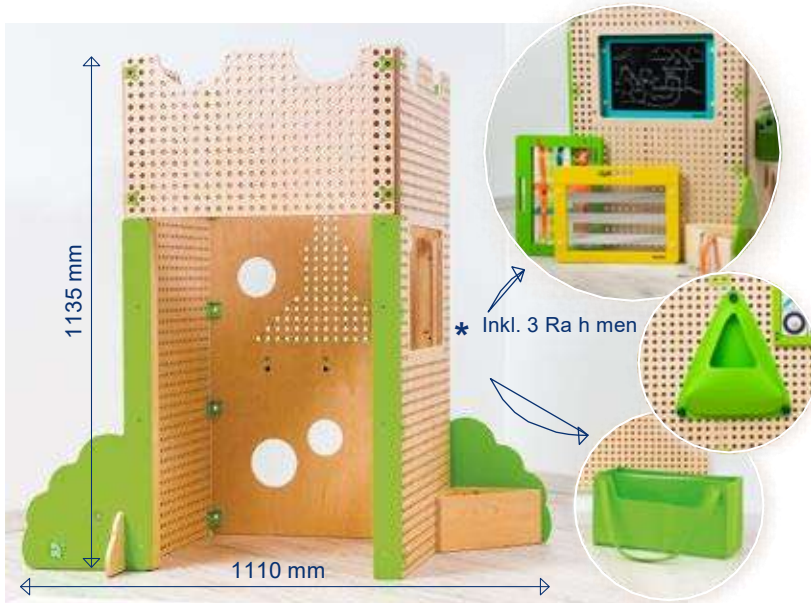

- EIN KOMPLETT-SET MIT UNENDLICH VIELEN SPIELVARIANTEN ZUM EINFÜHRUNGSPREIS
- FÜR ALLE ALTERSKLASSEN UND FÖRDERBEREICHE
- ÜBER 500 TEILE IN EINEM SET

ALL-IN
MAXI SET

Art.-Nr. 27080