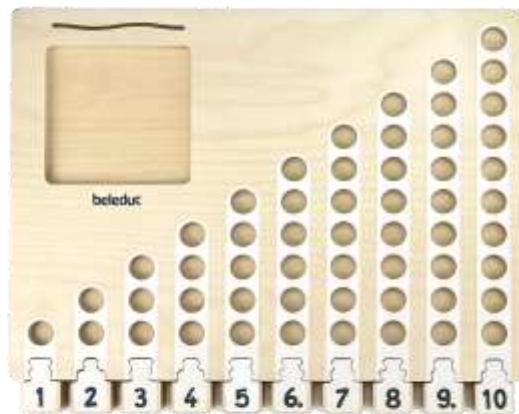

Marbelino 3 - Counting

Art.Nr. BE21025

Erstes Zählen und Rechnen mit vielen verschiedenen Spielmöglichkeiten.

66 Bunte Kugeln aus Holz, mit Zahlen zum Anlegen, ideal für die Vorschule

Inkl. 21 beidseitig bedruckte Aufgabenkarten

1-4 Spieler

4+

58,80 €