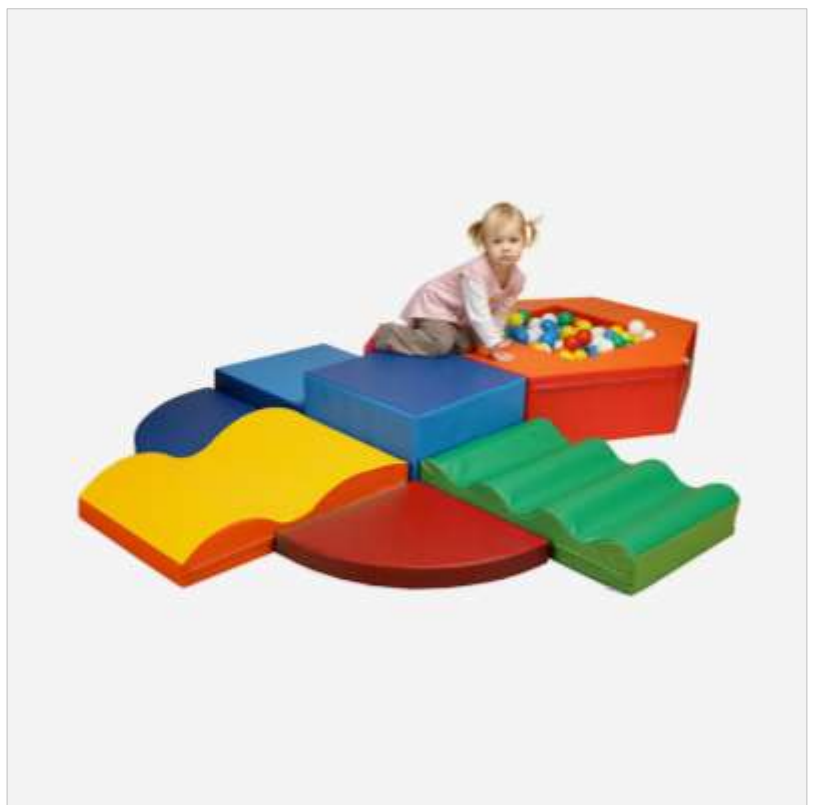

Baumodul Medi 8-teilig

Art.Nr. BA36-165-12

Planenstoff schadstofffrei,
Schaumstoffkern RG25,
Ohne Bälle,
Maße: ca. 220 x 170 x 24 cm

587,53 € zzgl. Versand 70,50 €