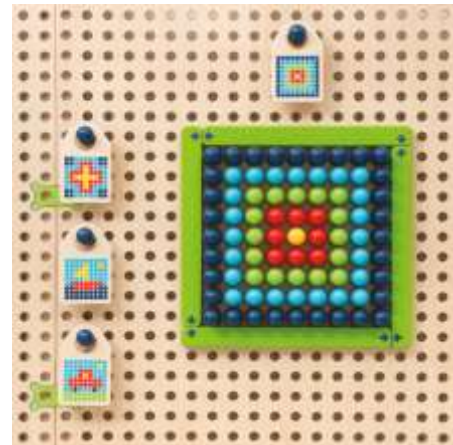

Spiegel Set

Art.Nr. BE27092

6 Spiegel zum Stecken

67,18 €

Spiele Set

Art.Nr. BE27094

58 Teile bestehend aus:
Ludo, Rudirace, Ava&Bea
Sticks, und Drehscheiben

117,60 €

Spiel-Plugs Set

Art.Nr. BE27102

100 Teile, farblich gemischt

58,78 €

Tic Tac Toe & Steckspiel Set

Art.Nr. BE27091

178 Teile inkl. Plugs und
Dreiecktasche

168,00 €