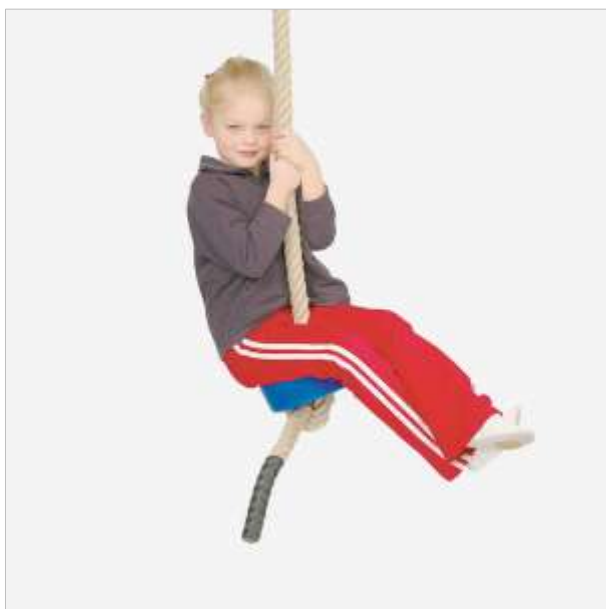

Swing Top

Art.Nr. JA1013990

Stabiler Kunststoffteller Ø 11 x 7 cm,
zum Schaukeln und Schwingen auf Taue,
leichter Auf- und Abbau, für alle Klassenstufen,
Altersstufen und Gewichtsklassen

37,80 €