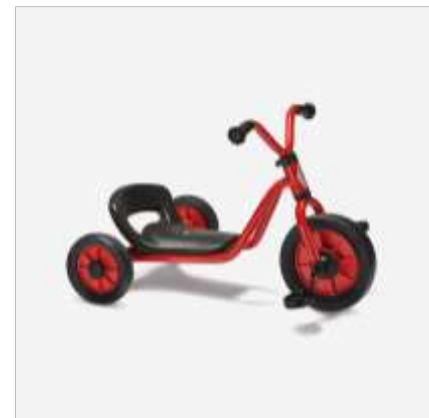

116,81 €

Mini Krippendreirad

Art.Nr. JA8600414

Klassisches Krippendreirad für die Kleinsten, Mit
 Anhängerkupplung
 1-4 Jahre
 Maße: L/B/H 61,5 x 43 x 52 cm , Sitzhöhe: 24 cm

108,40 €

Mini Krippendreirad mit Steg

Art.Nr. JA8600442

Mit verstellbarem Sitz und Anhängerkupplung
 2-4 Jahre
 Maße: L/B/H 57 x 44 x 55 cm , Sitzhöhe: 31 cm

114,29 €

Mini Easy Rider

Art.Nr. JA8600409

Mit tiefem Sitz und Schopper-Lenker
 2-4 Jahre
 Maße: L/B/H 65 x 45 x 43 cm , Sitzhöhe: 13 cm