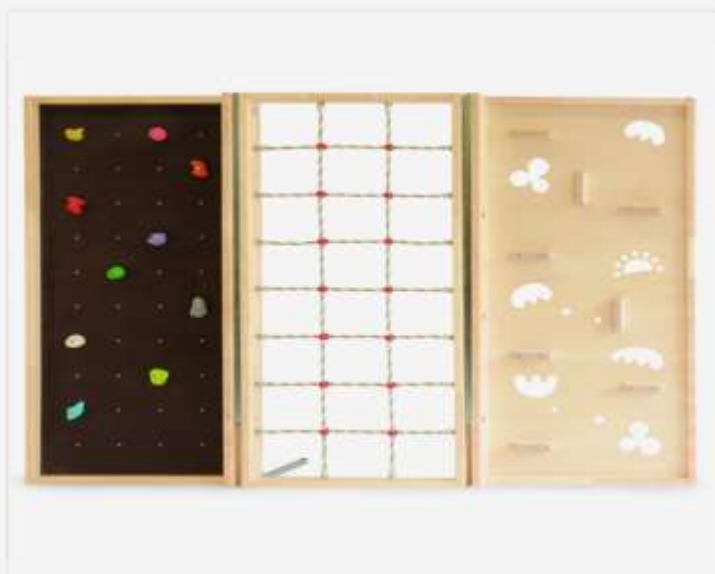

Basketballkorb für Klettergerät

Art.Nr. LA160101

85,00 €

Umklapp-Klettermax 3-teilig

Art.Nr. LA160511

1 Free-Climbing-Wand,
 1 Kletternetzelement,
 1 Kletterbrett,
 Montagematerial für Wand und Boden
 (40 cm Wandabstand)
 Mittlere Element mit 4 Feststellmöglichkeiten,
 (senkrecht, 2x schräg und waagrecht),
 Maße: L 300 x H 215 cm

2179,20 € zzgl. Versand 69,90 €

Krippenturnbank

Sitzfläche aus Nadelholz, Füße aus Multiplex,
mit rutschhämmernde Gummischerer,
Breite: 24 cm, Sitzhöhe 21 cm

Art.Nr. LA100046 200 cm **227,50 €**
zzgl. Versand 44,50 €