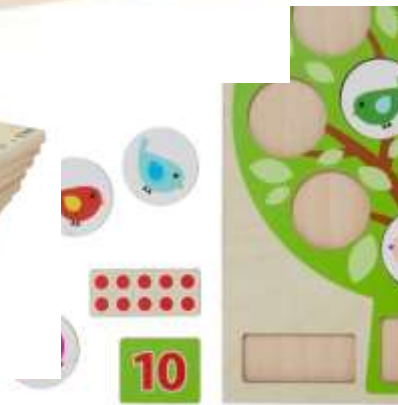

Vögelchen Zählen

Art.Nr. R2309024

Finde die richtigen Zahlen, die zur Anzahl der Vögel passen und lege sie in den Baum.

10 Puzzles aus Holz 22 x 18,5 cm

Zahlenreihe 1-10

Im Holzkasten mit Deckel 41 x 27 x 7 cm

3+

156,50 €