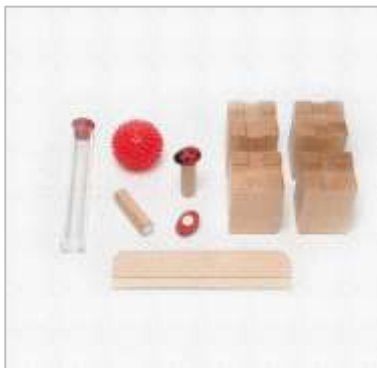

Sandwanne

Art.Nr. D102201

Sandwanne aus massivem Buchenholz mit auswechselbarem Boden aus Sicherheitsglas, 1 Sandschieber, 2 Rechen, 1 kg Quarzsand.
Maße: 65,5 x 50 x 6 cm
3+

138,66 €

Sandwannenzubehör-Set

Art.Nr. D102306

1 Glasabzieher, 1 Sandmalstift, 1 Igelball, 2 magnetische Käfer, 4 Holzfüße (10 cm hoch), 2 Wannennstifte, 1 Anleitung, 3+

78,07 €