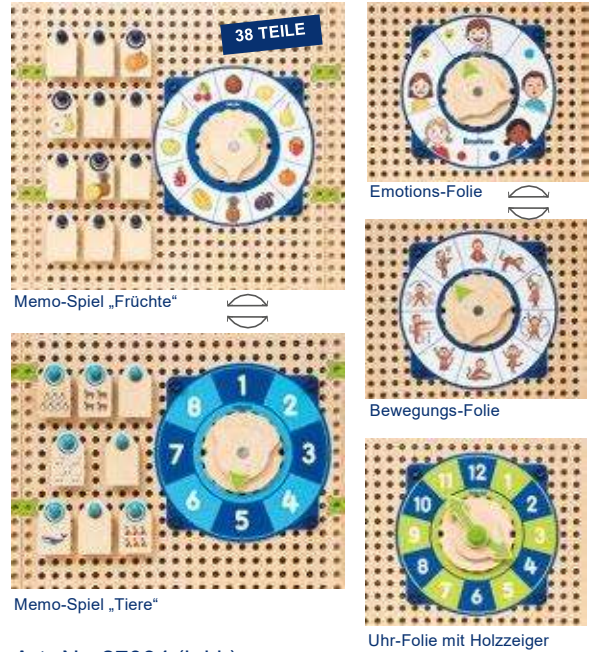

Art.-Nr. 27095