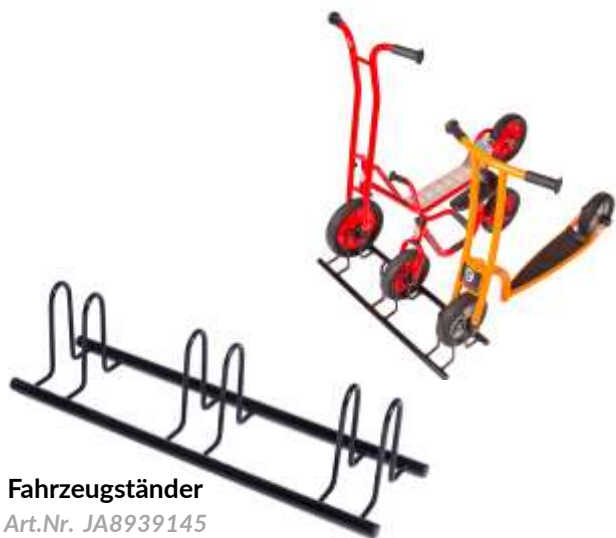

Betriebs- und Feststellbremse silber

Art.Nr. EC77856

40,00 €

Aus Nylon in Uni-Rot

46,50 €

Fahrzeugständer

Art.Nr. JA8939145

Für Roller oder Laufräder
(Winther)
Maße: L/B/H 78 x 23 x 21 cm
Innenabstand: ca. 7 cm
83,61 €