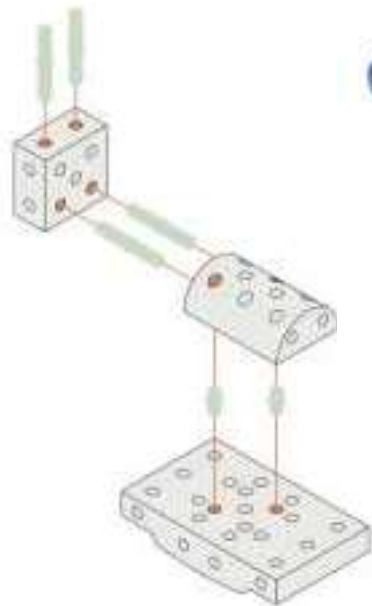

NEU

MODU-Bausteine Kitaset

Art.Nr. TRSET001

48-teiliges Kita-Set in Aufbewahrungsbox

Bausteine aus 100% recycelbarer EPP-Hartschaum

Und Steckteile aus ABS in Lebensmittelqualität

Produziert in Europa

Belastbar bis max. 50 kg, 5 Jahre Garantie

0-6 Jahre

363,00 €