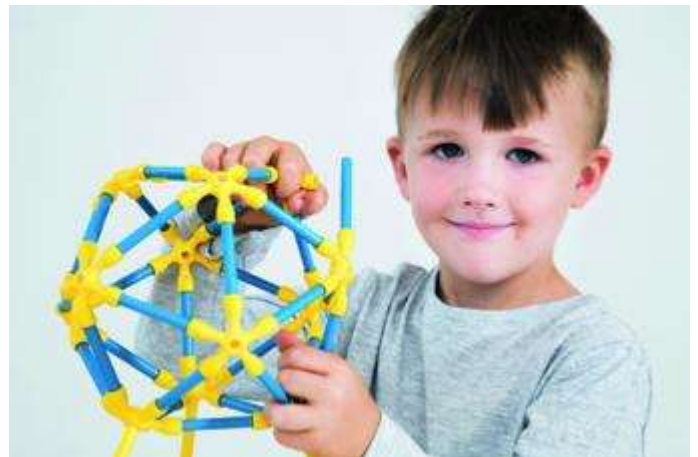

FLEXISTIX XXL-SET 507-teilig

Art.Nr. BE24200

383 Bambusstäbe in 6 verschiedenen Längen
97 Verbindungsteile aus Silikon
Inkl. 20 Vorlagekarten, Schritt-für-Schritt-Anleitung
3 verschiedene Schwierigkeitsstufen
In praktischer Aufbewahrungsbox
4+

117,60 €