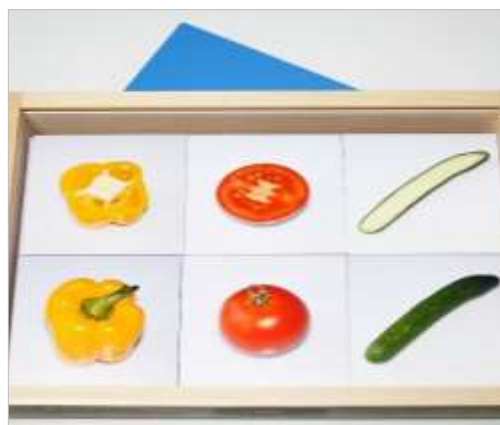

Gemüse-Memo

Art.Nr. RA1042

18 Gemüsesorten,
36 Holztafelchen bedruckt 7 x 7 cm,
in Holzschiebox 23,5 x 17 x 5 cm
3+

40,40 €