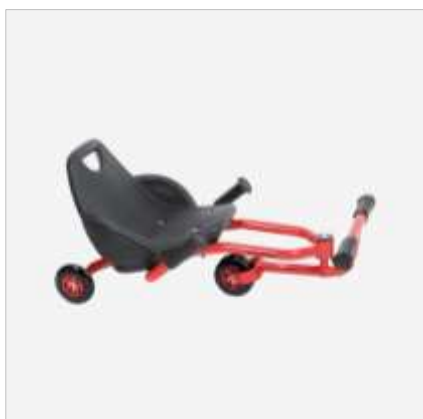

Foot Twister small

Art.Nr. JA8500620

Lustiges Fahrzeug für rhythmische, gleichmäßige
Hin- und Herbewegungen der Füße.
4-6 Jahre
Maße: L/B/H 72 x 45 x 32 cm

200,84 €