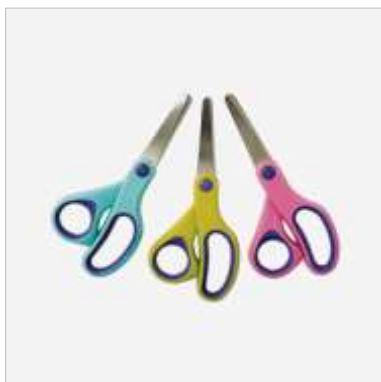

Soft-Grip Schneidi 12er-Set

Art.Nr. B135-75 /12 (rund)
B135-78 /12 (spitz)

Farblich sortiert, mit Gummieinlage,
Länge: 12-13 cm

21,00 €