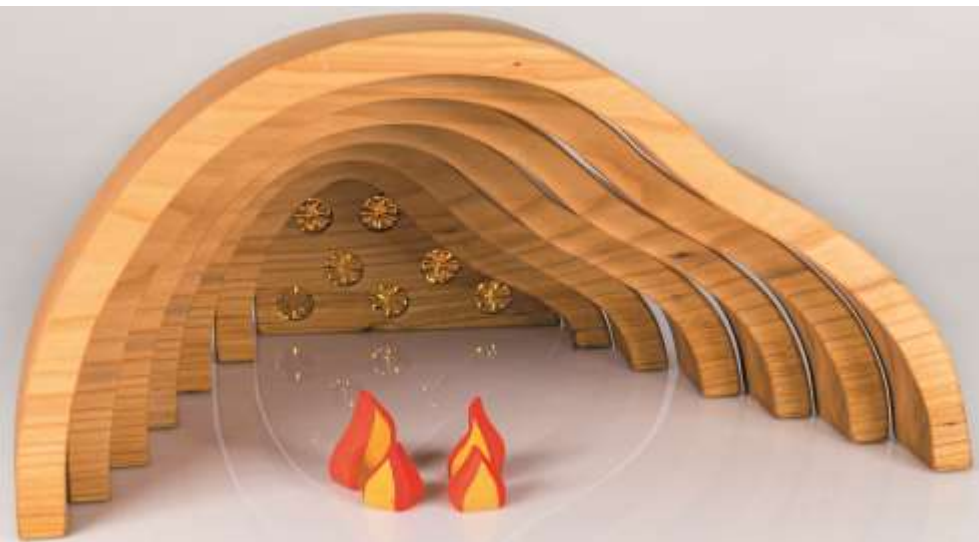

Aus Massivholz Erle geölt
 Mit besonders hochwertigen
 Funkelsteinen auf einer Seite
 Maße Turmhöhe ca. 29 cm
 Mauerstärke 4,5 cm
 3+

199,70 €

Königspaar und Ritter 10er-Set

Art.Nr. MHBS-050087

Holzkorpus mit Wollfilz
 ca. Ø 4 x H 7 cm

100,00 €

Märchenfiguren 7er-Set

Art.Nr. MHBS-050081

Holzkorpus mit Wollfilz
 ca. Ø 4 x H 7 cm

107,40 €

Blumenkinder 12er-Set

Art.Nr. MHBS-050083

4 Jahreszeiten,
 ca. Ø 4 x H 13 cm

133,60 €

NEU

Baumset Apfelbaum 4er-Set

Art.Nr. MHBS-00280

4 Jahreszeiten aus Buchenholz gebeizt mit
 Funkelsteinen H/B/T ca. 20 x 14 x 2,5 cm

83,20 €

Drachenhöhle mit Schatz

Art.Nr. MHBS-00126

Aus Massivholz geölt
Maße: ca. L/B/H 40 x 5 x 20 cm
3+

83,95 €

Filzteppich klein

Art.Nr. MHBS-00098

Farbkreis aus Filz mit 12
Farbeinteilungen
Maße: ca. Ø52 cm

41,90 €

Drachenfamilie Azzuro

Art.Nr. MHBS-00128-A