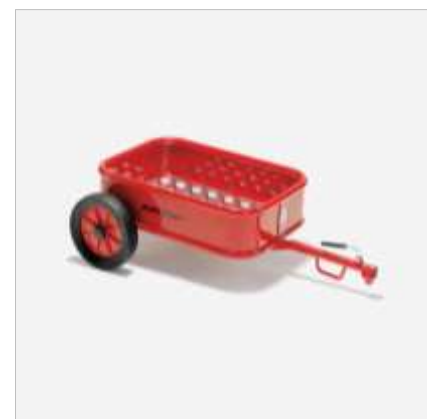

Multi-Anhänger

Art.Nr. JA8900476

Anhänger für alle Viking-Fahrzeuge, bis 75 kg belastbar,
leichtes An- und Auskuppeln
Maße: L/B/H 86 x 52 x 25 cm

285,29 € (Lieferung komplett montiert)