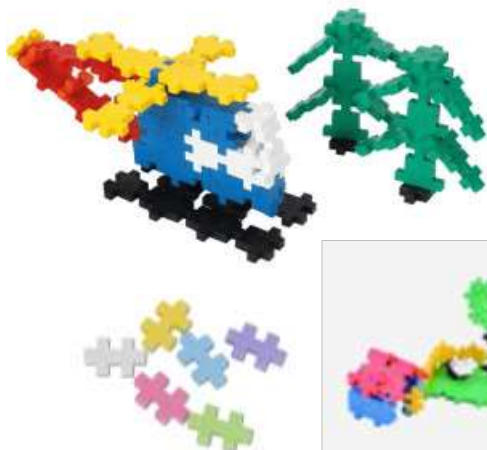

Plus Plus Mini Mix 6000

Art.Nr. MH25118-2

6000 Teile aufgeteilt in:
3600 Basic, 1200 Neon, 1200 Pastell
Mini 20mm
Frei von PVC und Phtalate
Für Kinder von 3 – 12 Jahren

158,80 €