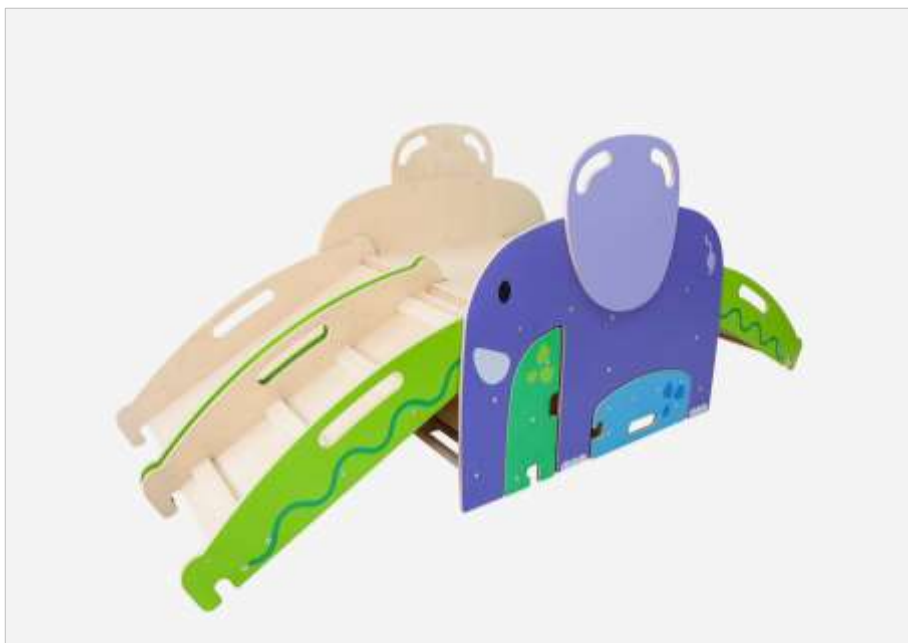

Wild Climber U3

Art.Nr. BE18021

16 tlg. Bewegungslandschaft mit vielfältige
Aufbauvarianten aus Birke Multiplex lackiert
Inkl. 8 Matten 87 x 41 cm
Platzbedarf zusammengestellt:
B/H/T 116 x 95 x 100 cm
Kletterteil: 107 x 45,5 cm
Podesthöhe: 60 cm
24M+

1.513,00 € zzgl. Versand 89,00 €