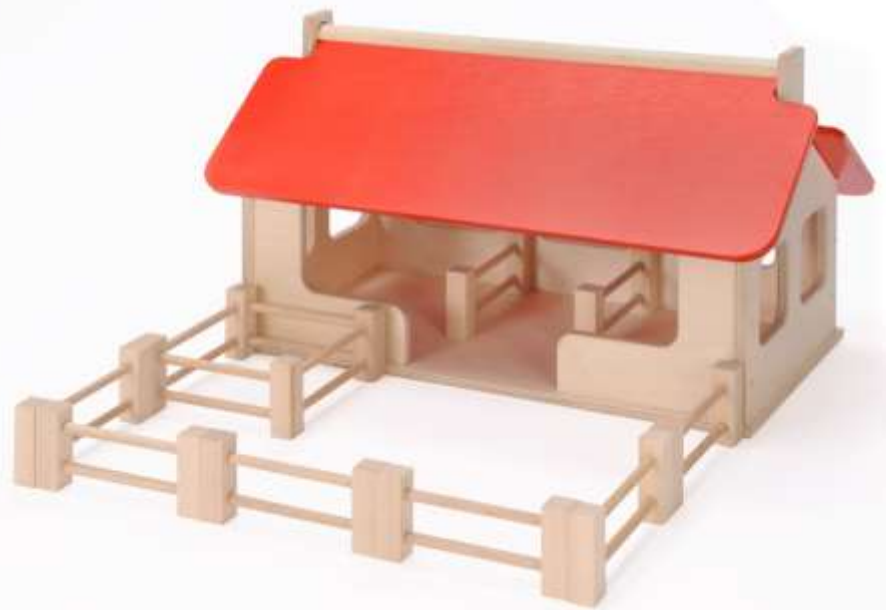

Art.Nr. B477-31

Art.Nr. B477-35

Art.Nr. B477-36

Bauernhof / Pferdestall

Art.Nr. BZ180188

Birke Multiplex, Buche massiv
 Dach rot lackiert, eine Hälfte aufklappbar
 inkl 8 Zaunelemente
 Maße: Grundfläche mit Zaun 55 x 57 cm,
 Gebäude 55 x 32 x 28 cm (L/B/H)

149,00 €

Ritterburg

Art.Nr. BZ180146

Einfacher Aufbau. Die Türme werden
 mit den Mauern zusammengesteckt.
 Das Falltor ist stufenlos feststellbar
 Aus Birke Multiplex natur
 Maße: Grundfläche 75 x 75 cm,
 Höhe 37 cm
 ohne Figuren