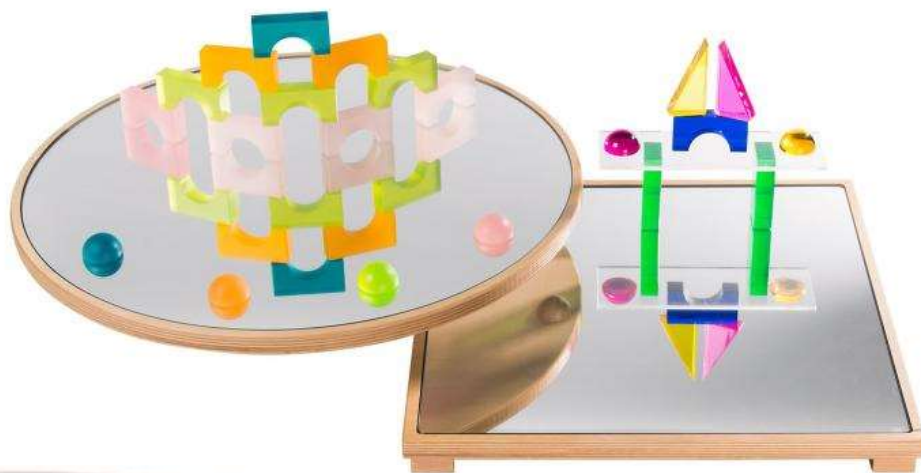

55,00 €

Dusyma-Bioblock

Art.Nr. D057902

113 Bausteine aus Buchenholz
im Baumwollbeutel.
Großer Quader: 10 x 5 x 2,5 cm
24+

106,72 €

Bauspiegel Rund

Art.Nr. D103166

aus bruchfestem Sicherheitsglas ESG
 auf Multiplexplatte
 als Bauunterlage für Konstruktionsmaterial
 Maße: Ø50 x 3,5 cm