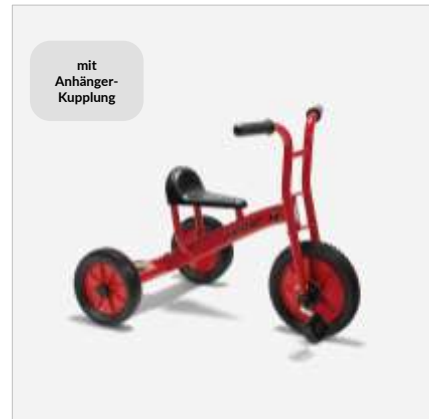

Dreirad mittel

Art.Nr. JA8900451

Der Klassiker für jeden Kindergarten
3-6 Jahre
Maße: L/B/H 80 x 52 x 61 cm , Sitzhöhe: 35 cm

259,66 €

Dreirad groß

Art.Nr. JA8900452

Mit extra großem Vorderrad für größere Kinder
4-8 Jahre
Maße: L/B/H 92 x 57 x 70 cm , Sitzhöhe: 43 cm