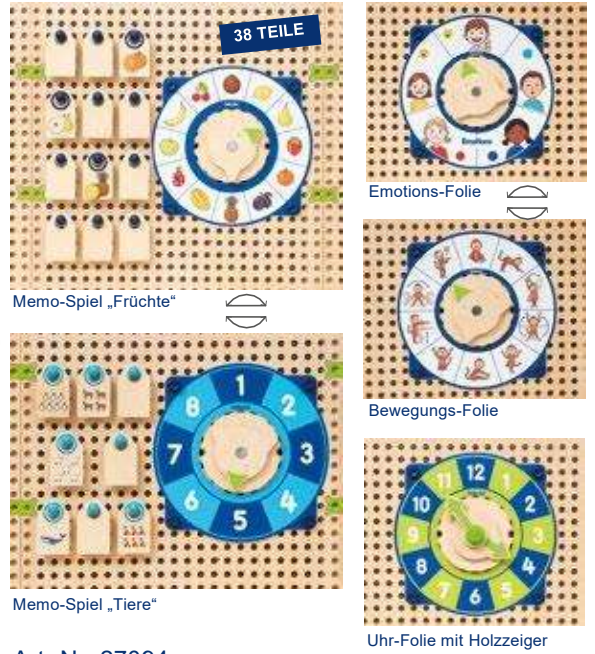

Art.-Nr. 27095