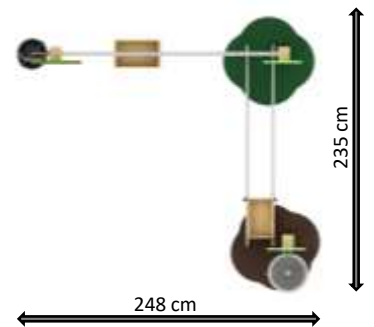

Weitere Angebote auf Anfrage

Alle Preise in € Netto, zzgl. z.Zt. gültigen MwSt., Preise ab Werk