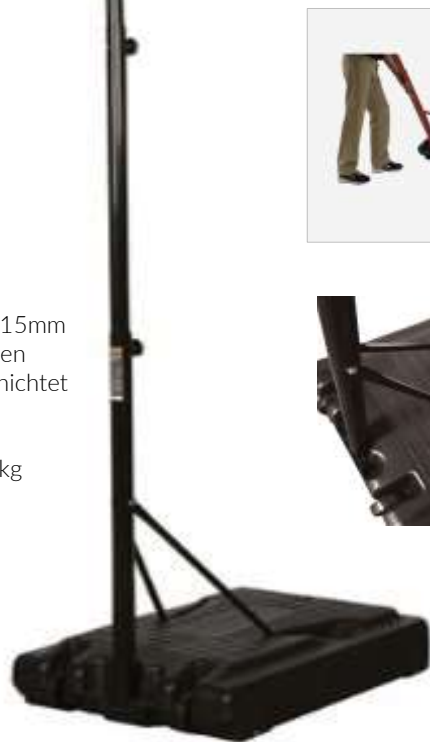

Basketball Korbanlage Memphis

Art.Nr. BAN5331.01

Für Innen und Außen
Höhenverstellbar von 160 bis 260 cm Ringhöhe
genormter Korbring Ø 45 cm
Standfuß mit Wasser oder Sand befüllbar
Gewicht ohne Befüllung: ca. 17 kg

179,00 € zzgl. Versand 14,90 €

Basketball-Rückwand Winner

Art.Nr. BAN4730.01

Aus wetterfestem Kunststoffsandwich 15mm stark, EU-Norm, für drinnen und draußen
Korbring Ø45 cm aus Stahl pulverbeschichtet
mit Allwetternetz
inkl. Wandbefestigungsmaterial
Maße: L/B 91 x 60 cm, Gewicht: ca. 5 kg

89,90 € zzgl. Versand 14,90€