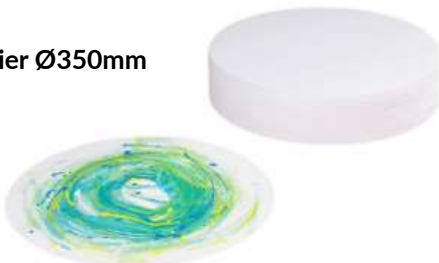

200 Blatt Papier Ø350mm

Art.Nr. BE68502

45,34 €