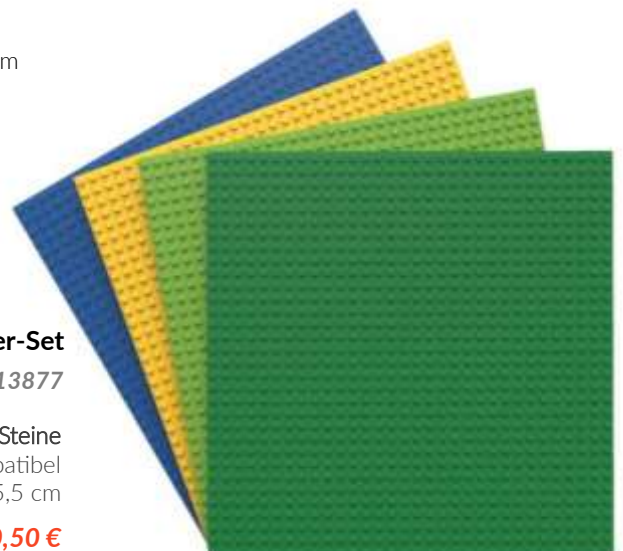

Biobuddi Education Basisplatten 4er-Set

Art.Nr. R3013877

4 Basisplatten für Duplo und Lego-Steine
Farben, Lego-/Duplo kompatibel
Maße: 25,5 x 25,5 cm

30,50 €