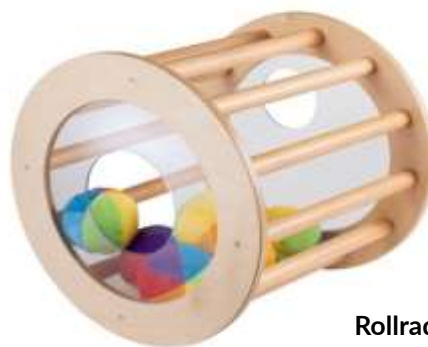

142,02 €

Kletterwürfel

Art.Nr. D102040

Natur, mit Bodenplatte
 Maße: 40 x 40 x 40 cm (B/T/H)

159,66 €

Acrylglaswürfel

Art.Nr. D102031

Natur, mit Bodenplatte
 Maße: 40 x 40 x 40 cm (B/T/H)

168,07 €

Krabbelhöhle

Art.Nr. D101480

Natur, mit Tretford-Teppich
 Maße: 80 x 40 x 40 cm (B/T/H)

365,55 €

Rollrad

Art.Nr. D102091

Natur, mit Acrylgaseinsätze
 Maße: Ø50 x 40 cm (Ø/H)

184,03 €

Wippbrett mit Dreieck

Art.Nr. D102163

Unterteil massiv aus Buche,
 Brett aus Fichtenholz naturlackiert,
 Belastbar bis 70 kg,
 Maße: L170 x B15 x H24 cm
 3+

200,00 €

Slackspot Basic

Art.Nr. ERZ46400