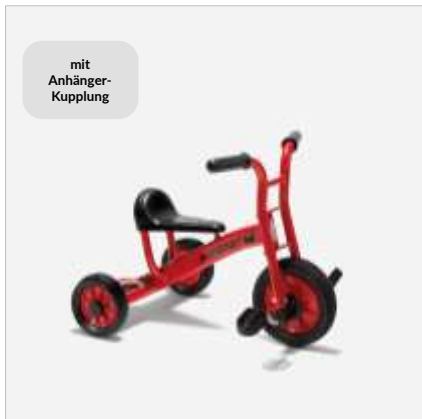

Dreirad klein

Art.Nr. JA8900450

Kleines Dreirad mit Vollgummireifen und Tritt hinten
2-4 Jahre
Maße: L/B/H 67 x 45 x 51 cm , Sitzhöhe: 28 cm

225,21 €