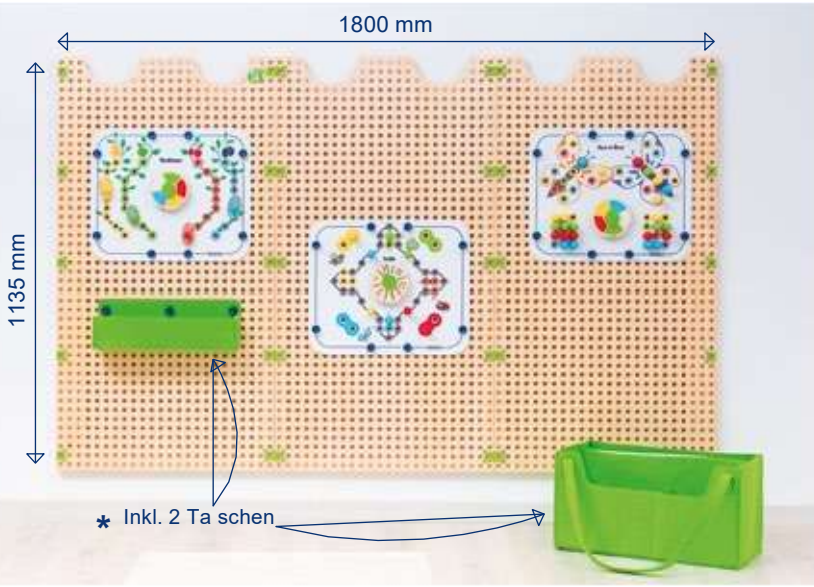

ALL-IN-MAXI SET

- EIN KOMPLETT-SET MIT UNENDLICH VIELEN SPIELVARIANTEN ZUM EINFÜHRUNGSPREIS
- FÜR ALLE ALTERSKLASSEN UND FÖRDERBEREICHE
- ÜBER 500 TEILE IN EINEM SET

Art.-Nr. 27081