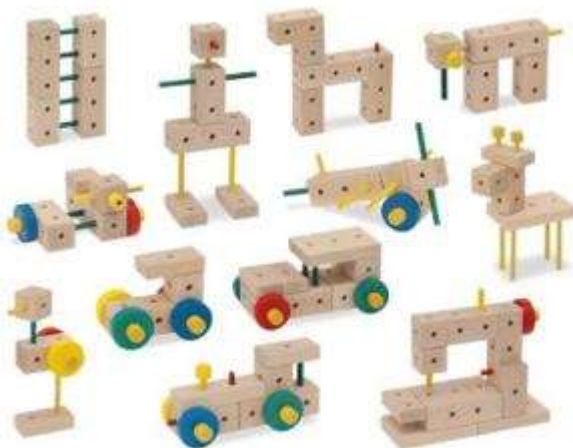

158,80 €

MATADOR

ea roses
bestes für spiel, spass
und therapie

Bauen/Konstruieren

Matador Maker MXL Art.Nr. MAMXL

350 Teile
Inkl. 3 Hammer und 3 Zangen
Bauvorlagen
aus österreichischer Rotbuche
für max. 3 Kinder ab 3 Jahre

147,00 €

Matador Explorer EXL Art.Nr. MAEXL

902 Teile
Inkl. 3 Hammer und 3 Zangen
Bauvorlagen
aus österreichischer Rotbuche
für max. 3 Kinder ab 5 Jahre

168,00 €

Alle Preise in € Netto, zzgl. z.z.t. gültigen MwSt., Preise ab Werk