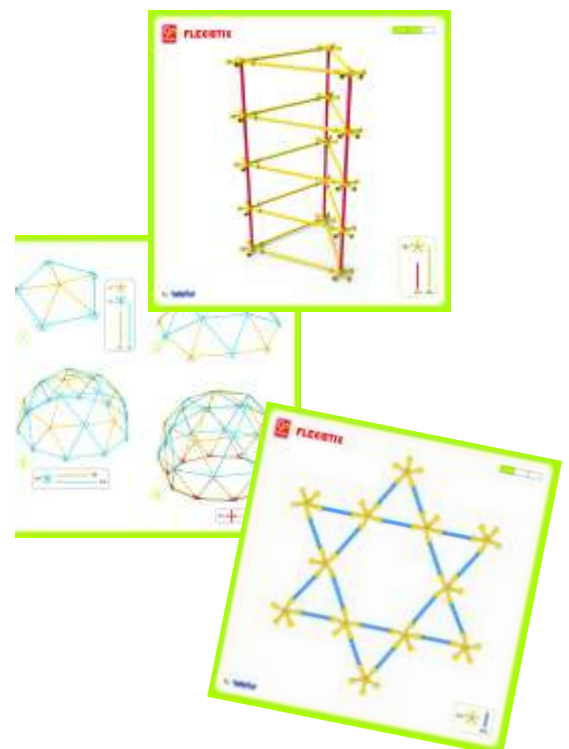

FLEXISTIX XXL-SET 507-teilig

Art.Nr. BE24200

383 Bambusstäbe in 6 verschiedenen Längen
97 Verbindungsteile aus Silikon
Inkl. 20 Vorlagekarten, Schritt-für-Schritt-Anleitung
3 verschiedene Schwierigkeitsstufen
In praktischer Aufbewahrungsbox
4+

117,60 €