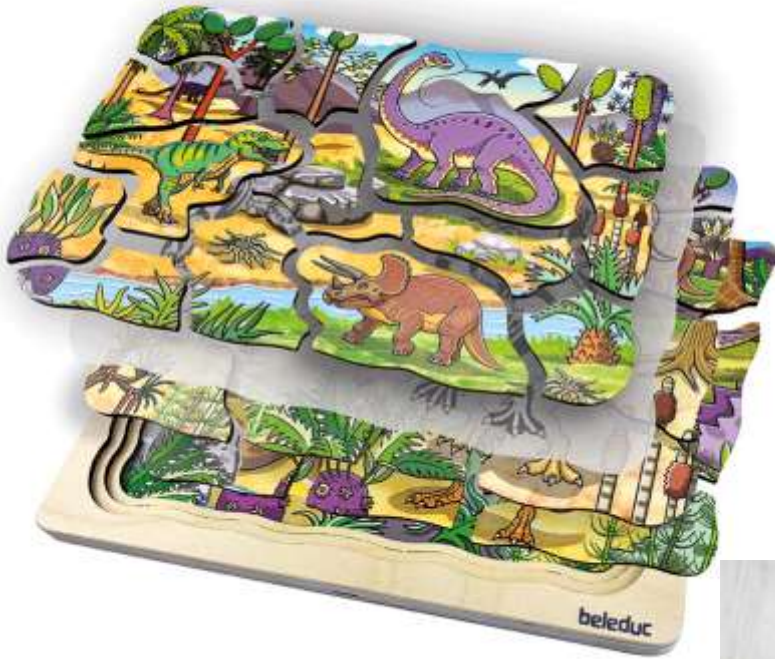

Holzpuzzle mit 49 Teile
 Maße: Ø 490 hoch
 4+

40,29 €

XXL Wild Animals

Art.Nr. BE11014

41 Teile aus Holz,
 10 wilde Tiere verstecken
 sich im Puzzle
 Inkl. Poster 50 x 50 cm
 4+
 Maße: Ø 49 x 0,6 cm

33,57 €

NEU

Lagenpuzzle Dinosaurier

Art.Nr. BE17062

4 spannende Lagen, Nummerierung auf der Rückseite mit Glow-In-The-Dark-Effekt und 2 Folien
 Maße der Puzzles: 29 x 20 cm
 4+

33,60 €

Schichtenpuzzle Deutschland

Art.Nr. G57417