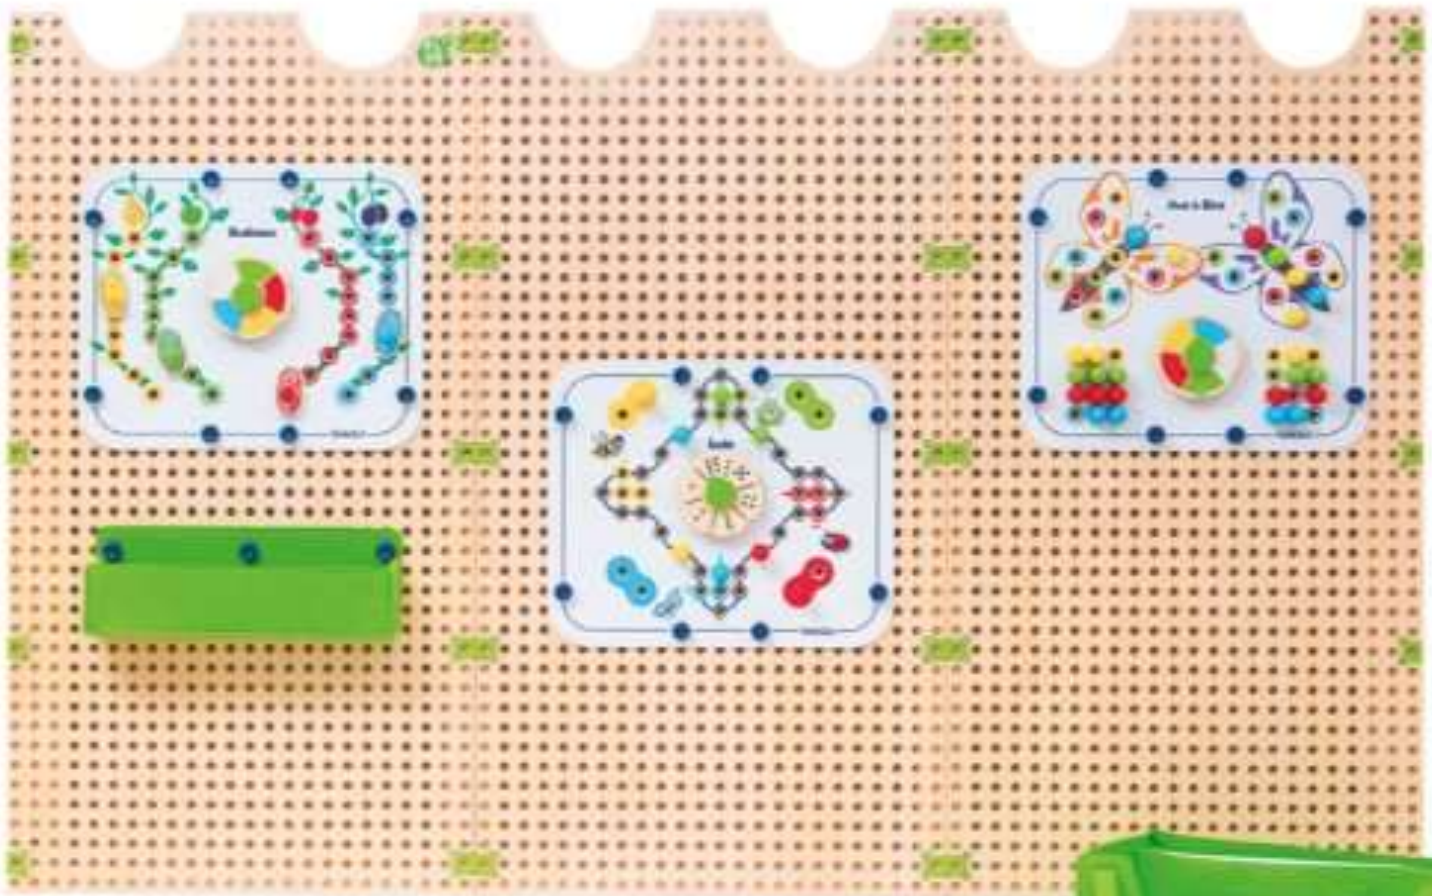

NEU

Wand-System-Set

Art.Nr. BE27081

Bestehend aus:
3 Basisplatten inkl. Montageset
Spiele-Set: Ludo, Rudirace, AVA&BEA
2 Aufbewahrungstaschen
32 Spiel Plugs, 4 Raupen Plugs
Aus Birkensperrholz
Jederzeit erweiterbar, Platten auch einzeln erhältlich
Zusätzliche Spielelemente sind separat erhältlich.
Maße Gesamtwand: B180 x H113,5 cm
3+

756,26 €