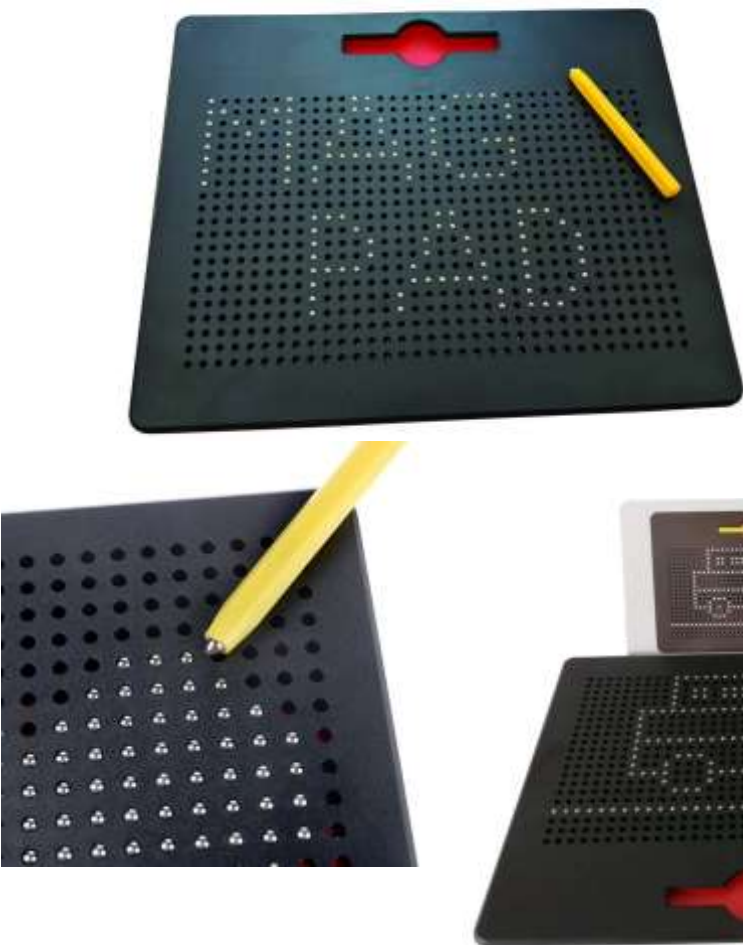

Art.-Nr. 27100 (inkl.)
Acryl Sticks Set

Art.-Nr. 27090
Fröbel Set

Art.-Nr. 27091

Art.-Nr. BE92349

Plug it Activity Spielhaus
All-in Maxi Set

1427,73 € zzgl. MwSt.

Einzelpreis laut Hersteller 1562,69 €

Die Aktion ist bis Ende Juli 2024 gültig.

MagPad 4er-Set

Art.Nr. B455-61/4

Der magnetische Stift zaubert die Kugeln mit einem „Klick“ an die Oberfläche,
 20 Vorlagekarten,
 Maße: 31 x 25,5 x 1 cm
 3+

Setpreis 88,00 €

Errate die Bilder

Art.Nr. B434-71