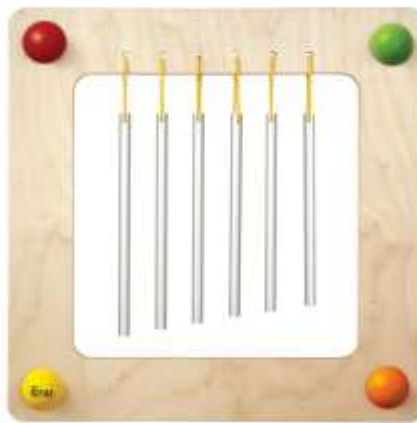

Babypfad Gitarre

Art. Nr. ERZ51119

Für Wand und Boden,
aus Birkensperrholz und Buche,
farbig bedruckt und lackiert,
Gewicht ca. 3 kg
Maße: 57,7 x 57,5 x 10,5 cm

je 142,00 €

Aufstellbeispiel
mit Verbinder