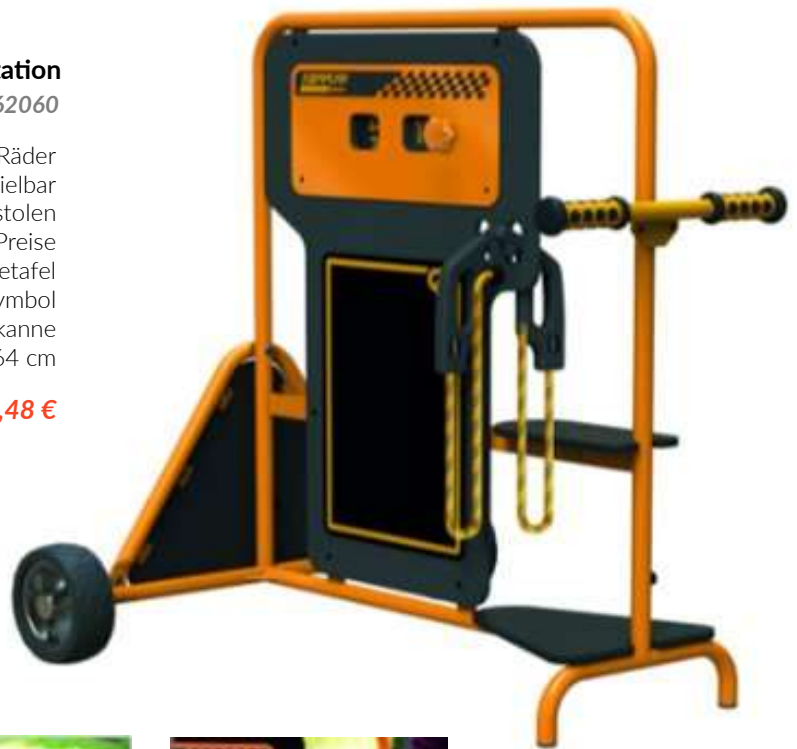

Mobile Tank- und Servicestation

Art.Nr. BE62060

Fahrbar, mit Räder
Beidseitig bespielbar
2 Tankpistolen
Drehscheibe für Preise
Beschreibbare Kreidetafel
Mit E-Symbol
Viel Platz für Eimer, Schwamm und Ölkanne
Maße: L/B/H 81 x 67 x 64 cm

302,48 €