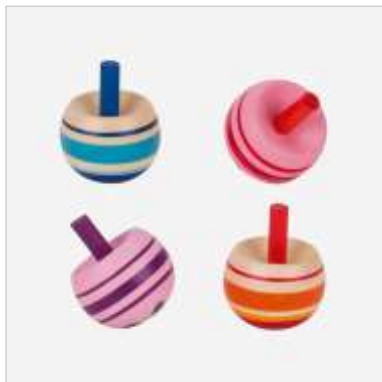

**Umkehrkreisel Streifen
20er Display**

Art.Nr. G62919
4-fach sortiert, Ø 3 cm
24,20 € (1,21 €)